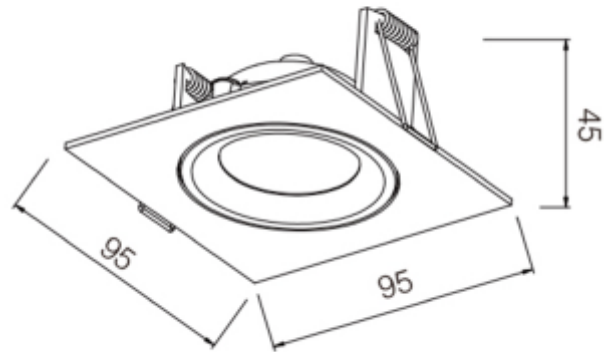

## PRODUCT SHEET

Cobra 360° Rotatable Square

Art. no: 6627-D2W-38-2

Ledpro  
by NORLUX

# Cobra 360° Rotatable Square

82mm

### SPECIFICATIONS

Lyskilde :	LED (innebygget)
Systemeffekt [W]:	8W
Fargetemperatur [K]:	3000-2000K D2W
Fargegjengivelse [CRI/Ra]:	90
Lumen ut (lm):	460lm
Lumen LED (tc=25):	550lm
Spredningsvinkel [°]:	38°
Optikk:	Klar
Dimmetype:	Fasekutt
Spenning [V]:	230V 50Hz
Tilkobling:	Terminal
Montering:	Innfelt, Tak
Utsparring [mm]:	Ø82mm
Lumen/W:	58lm/W
Fargetoleranse [SDCM]:	3
Farge :	Sort
Lengde [mm]:	95mm
Høyde [mm]:	45mm
Bredde [mm]:	95mm
Vekt [kg]:	0,35kg
Monteres rett i isolasjon:	No