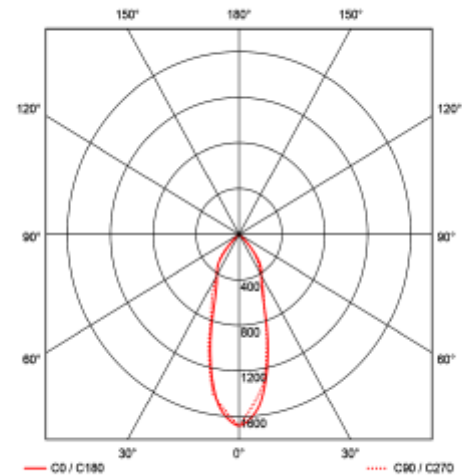

## PRODUCT SHEET

Cobra 360° Rotatable Square

Art. no: 6627-D2W-38-2

Ledpro  
by NORLUX

### SPECIFICATIONS

Lyskilde :	LED (innebygget)
Systemeffekt [W]:	8W
Fargetemperatur [K]:	3000-2000K D2W
Fargegjengivelse [CRI/Ra]:	90
Lumen ut (lm):	460lm
Lumen LED (tc=25):	550lm
Spredningsvinkel [°]:	38°
Optikk:	Klar
Dimmetype:	Fasekutt
Spenning [V]:	230V 50Hz
Tilkobling:	Terminal
Montering:	Innfelt, Tak
Utsparring [mm]:	Ø82mm
Lumen/W:	58lm/W
Fargetoleranse [SDCM]:	3
Farge :	Sort
Lengde [mm]:	95mm
Høyde [mm]:	45mm
Bredde [mm]:	95mm
Vekt [kg]:	0,35kg
Monteres rett i isolasjon:	No