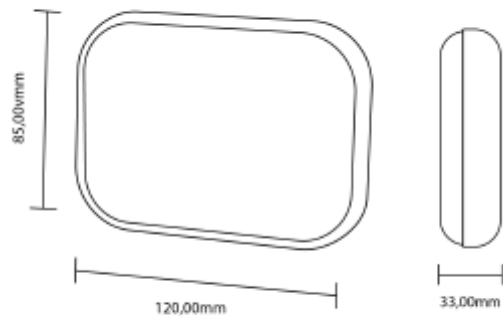

PRODUCT SHEET

Emkit LED 4W 3000K Chrome

Art. no: 548-1011

Ledpro
by NORLUX

Emkit LED 4W 3000K Chrome

Emkit er designet for montering på vegger, mellom 0,5 og 1 meter over gulvnivå. Emkit er perfekt egnet for orienteringsbelysning i rom hvor koselig og komfortabel atmosfære er verdsatt. Med integrert LED genererer den to vertikale lysstråler som skummer veggens overflate og skaper en indirekte lyseffekt på gulvet.

SPECIFICATIONS	
Systemeffekt [W]:	4W
Fargetemperatur [K]:	3000K
Fargegjengivelse [CRI/Ra]:	80
Spredningsvinkel [°]:	43x16
Optikk:	Klar
Dimmetype:	Ingen
Spenning [V]:	230V 50Hz
Montering:	Vegg
Farge :	Krom
Lengde [mm]:	120mm
Høyde [mm]:	85mm
Bredde [mm]:	33mm
Vekt [kg]:	0,85kg