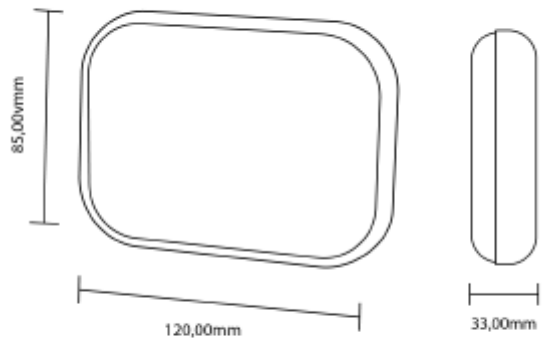

FDV SPEC SHEET

Emkit LED 4W 3000K Chrome

Art. no: 548-1011

Ledpro
by NORLUX

Emkit LED 4W 3000K Chrome

Art. no: 548-1011

LYS TEKNISK

Spredningsvinkel [°]:	43x16
Fargetemperatur [K]:	3000
Fargegjengivelse [CRI/Ra]:	80
Fargekode:	830
Optikk:	Klar

MONTERING / TILKOBLING

Montering:	Vegg

PRODUKT

IP-grad:	IP20
Farge :	Krom
Lengde [mm]:	120
Høyde [mm]:	85
Bredde [mm]:	33
Vekt [kg]:	0,85

ELEKTRISK DATA

Dimmetype:	Ingen
Systemeffekt [W]:	4
Spennning [V]:	230V 50Hz
Maks belastning pr kurs - B10:	31
Maks belastning pr kurs - B16:	50
Maks belastning pr kurs - C10:	52
Maks belastning pr kurs - C16:	85
Startstrøm I_{max} [A]:	5
Startstrøm tid [µs]:	50
Strøm LED [mA]:	700