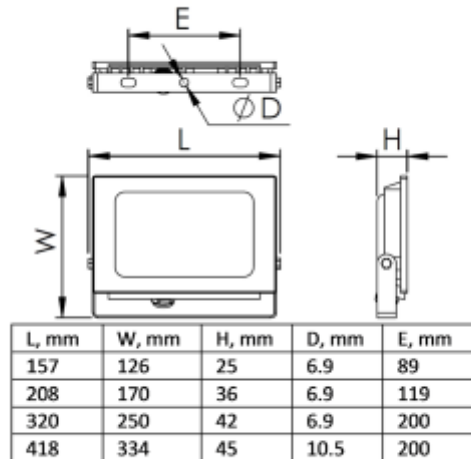

# Beta

Beta er et kostnadseffektivt flomlys som leveres i både 50W og 100W. Disse er utformet i støpt aluminium og er fullstendig forseglede. Med IP65 passer den utmerket for utendørs bruk. 30cm kabel for tilkobling medfølger.

### SPECIFICATIONS

|                            |                           |
|----------------------------|---------------------------|
| Lyskilde :                 | LED (innebygget)          |
| Systemeffekt [W]:          | 100W                      |
| Fargetemperatur [K]:       | 4000K                     |
| Fargegjengivelse [CRI/Ra]: | 70                        |
| Lumen ut (lm):             | 9000lm                    |
| Optikk:                    | Klar                      |
| Dimmetype:                 | Ingen                     |
| Spennning [V]:             | 230V 50Hz                 |
| Montering:                 | Utenpåliggende, Vegg, Tak |
| Forventet Levetid :        | L70B50: 25 000h           |
| Lumen/W:                   | 90lm/W                    |
| Farge :                    | Mørk grå                  |
| Lengde [mm]:               | 320mm                     |
| Høyde [mm]:                | 42mm                      |
| Bredde [mm]:               | 250mm                     |
| Vekt [kg]:                 | 1,83kg                    |