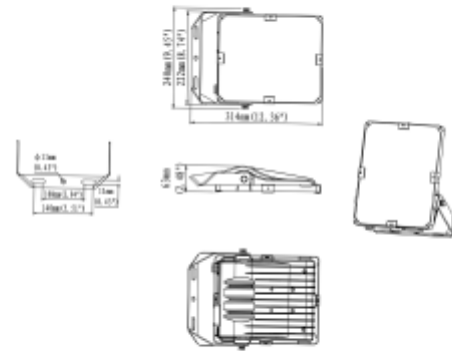

PRODUCT SHEET

Iota

Art. no: 3586-03-120-2

Ledpro
by NORLUX

Iota

A+

SPECIFICATIONS

| | |
|----------------------------|------------------|
| Lyskilde : | LED (innebygget) |
| Systemeffekt [W]: | 50W |
| Fargetemperatur [K]: | 4000K |
| Fargegjengivelse [CRI/Ra]: | 70 |
| Lumen ut (lm): | 6900lm |
| Lumen LED (tc=25): | 7000lm |
| Optikk: | Klar |
| Dimmetype: | Ingen |
| Spenning [V]: | 230V 50Hz |
| Tilkobling: | Kabel 1m |
| Montering: | Vegg |
| Forventet Levetid : | L80B10: 100 000h |
| Lumen/W: | 133lm/W |
| Fargetoleranse [SDCM]: | 5 |
| Farge : | Sort |
| Lengde [mm]: | 314mm |
| Høyde [mm]: | 240mm |
| Bredde [mm]: | 63mm |
| Vekt [kg]: | 2,6kg |

Iota er et kostnadseffektivt flomlys som leveres i fem ulike versjoner (50W-100W-150W-200W-300W). Iota har asymmetrisk optikk som gjør den velegnet for en rekke bruksområder både ute og innendørs. Ekstern lufting hindrer kondens og frost. Festebrakett for stolpemontering kan kjøpes separat.