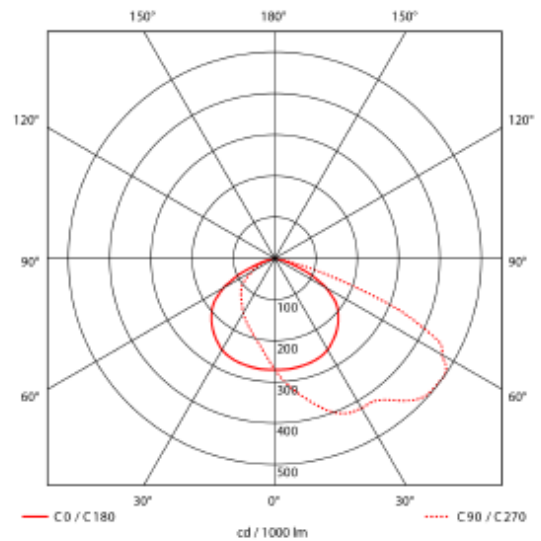

PRODUCT SHEET

Iota

Art. no: 3586-03-120-2

Ledpro
by NORLUX

Iota

A+

SPECIFICATIONS

| | |
|----------------------------|------------------|
| Lyskilde : | LED (innebygget) |
| Systemeffekt [W]: | 50W |
| Fargetemperatur [K]: | 4000K |
| Fargegjengivelse [CRI/Ra]: | 70 |
| Lumen ut (lm): | 6900lm |
| Lumen LED (tc=25): | 7000lm |
| Optikk: | Klar |
| Dimmetype: | Ingen |
| Spenning [V]: | 230V 50Hz |
| Tilkobling: | Kabel 1m |
| Montering: | Vegg |
| Forventet Levetid : | L80B10: 100 000h |
| Lumen/W: | 133lm/W |
| Fargetoleranse [SDCM]: | 5 |
| Farge : | Sort |
| Lengde [mm]: | 314mm |
| Høyde [mm]: | 240mm |
| Bredde [mm]: | 63mm |
| Vekt [kg]: | 2,6kg |

Iota er et kostnadseffektivt flomlys som leveres i fem ulike versjoner (50W-100W-150W-200W-300W). Iota har asymmetrisk optikk som gjør den velegnet for en rekke bruksområder både ute og innendørs. Ekstern lufting hindrer kondens og frost. Festebrakett for stolpemontering kan kjøpes separat.