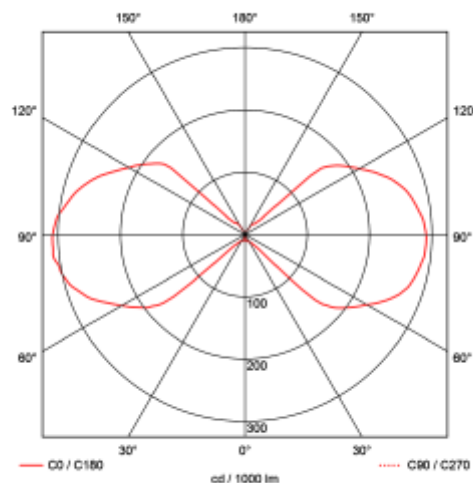

PRODUCT SHEET

Duhr Round

Art. no: 3545-26

Ledpro
by NORLUX

Duhr Round

SPECIFICATIONS

Lyskilde :	LED (innebygget)
Systemeffekt [W]:	2x4,6W
Fargetemperatur [K]:	2700K
Fargegjengivelse [CRI/Ra]:	90
Lumen LED (tc=25):	2x400lm
Optikk:	Ingen
Dimmetype:	Fasekutt
Spennning [V]:	230V 50Hz
Tilkobling:	Terminal
Montering:	Utenpåliggende, Vegg
Farge :	Sort/Gull
Lengde [mm]:	138mm
Høyde [mm]:	100mm
Bredde [mm]:	118mm
Vekt [kg]:	0,8kg

Duhr - den perfekte vegg lampen for de som ønsker et moderne design og allsidighet. Med sin opp- og nedlysfunksjon kan Duhr Round brukes både inne og ute og vil gi et eksklusivt utseende til ethvert rom. En av de unike funksjonene til Duhr er muligheten til å justere lysfordelingen fra 10°-160° ved å endre posisjon på de innvendige klaffene. Dette gjør lampen svært allsidig og kan brukes i de fleste rom med ønsket belysning. Duhr er IP54-sertifisert, som betyr at den er både støv- og vanntett og kan monteres både innvendig og utvendig. Lampen har en lysfarge på 2700 Kelvin og har en CRI-verdi på over 90, noe som gjør at fargene i rommet blir mer naturlige og levende. Lampen har et moderne design og er tilgjengelig i to versjoner. Velg mellom en kombinasjon av sort og gullfarge, eller hvit. Velg variant under. Med en lengde på 138mm og en bredde på 118mm er Duhr en perfekt størrelse for å tilføre et elegant touch til ethvert rom.