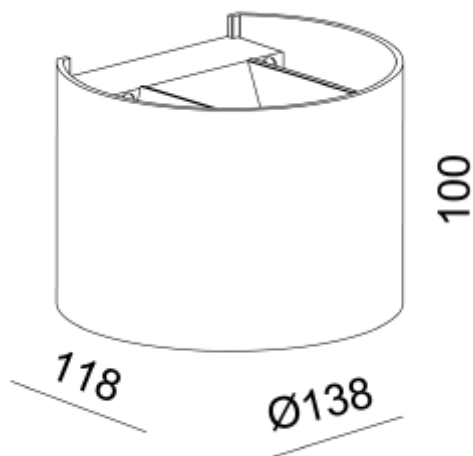

PRODUCT SHEET

Duhr Round

Art. no: 3545-26

Ledpro
by NORLUX

Duhr Round

SPECIFICATIONS

Lyskilde :	LED (innebygget)
Systemeffekt [W]:	2x4,6W
Fargetemperatur [K]:	2700K
Fargegjengivelse [CRI/Ra]:	90
Lumen LED (tc=25):	2x400lm
Optikk:	Ingen
Dimmetype:	Fasekutt
Spennning [V]:	230V 50Hz
Tilkobling:	Terminal
Montering:	Utenpåliggende, Vegg
Farge :	Sort/Gull
Lengde [mm]:	138mm
Høyde [mm]:	100mm
Bredde [mm]:	118mm
Vekt [kg]:	0,8kg

Duhr - den perfekte vegg lampen for de som ønsker et moderne design og allsidighet. Med sin opp- og nedlysfunksjon kan Duhr Round brukes både inne og ute og vil gi et eksklusivt utseende til ethvert rom. En av de unike funksjonene til Duhr er muligheten til å justere lysfordelingen fra 10°-160° ved å endre posisjon på de innvendige klaffene. Dette gjør lampen svært allsidig og kan brukes i de fleste rom med ønsket belysning. Duhr er IP54-sertifisert, som betyr at den er både støv- og vanntett og kan monteres både innvendig og utvendig. Lampen har en lysfarge på 2700 Kelvin og har en CRI-verdi på over 90, noe som gjør at fargene i rommet blir mer naturlige og levende. Lampen har et moderne design og er tilgjengelig i to versjoner. Velg mellom en kombinasjon av sort og gullfarge, eller hvit. Velg variant under. Med en lengde på 138mm og en bredde på 118mm er Duhr en perfekt størrelse for å tilføre et elegant touch til ethvert rom.