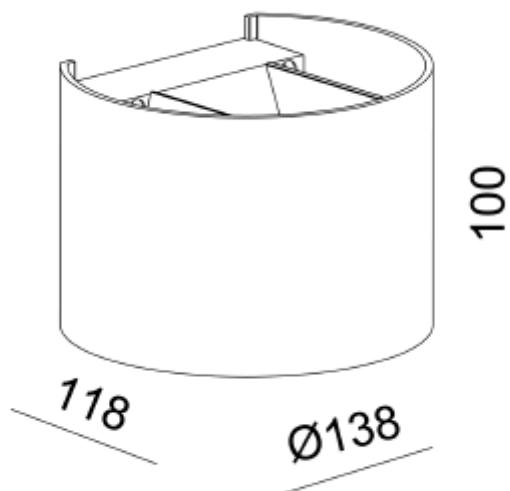

FDV SPEC SHEET

Duhr Round

Art. no: 3545-26

Ledpro
by NORLUX

Duhr Round

Art. no: 3545-26

LYS TEKNISK

Lyskilde :	LED (innebygget)
Lumen LED (tc=25):	2x400
Fargetemperatur [K]:	2700
Fargegjengivelse [CRI/Ra]:	90
Fargekode:	927
Optikk:	Ingen

MONTERING / TILKOBLING

Tilkobling:	Terminal
Montering:	Utenpåliggende, Vegg

PRODUKT

IP-grad:	IP54
Farge :	Sort/Gull
Lengde [mm]:	138
Høyde [mm]:	100
Bredde [mm]:	118
Vekt [kg]:	0,8

ELEKTRISK DATA

Dimmetype:	Fasekutt
Systemeffekt [W]:	2x4,6
Spenning [V]:	230V 50Hz
Isolasjonsklasse:	1
Sokkel :	N/A
Strøm LED [mA]:	500