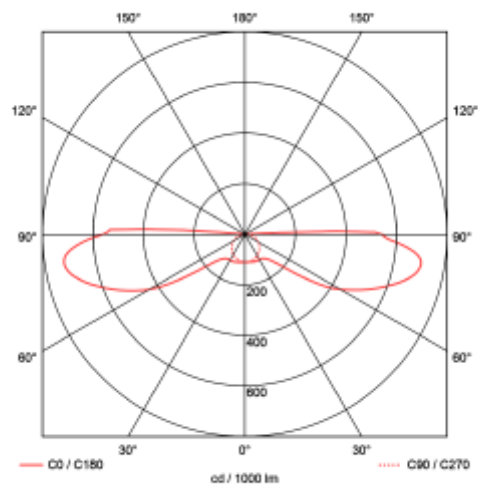

PRODUCT SHEET

Mirach 2x700lm 2x6W 927 BK/GD phasecut

Art. no: 3538-26

Ledpro
by NORLUX

Mirach 2x700lm 2x6W 927 BK/GD phasecut

SPECIFICATIONS

Lyskilde :	LED (innebygget)
Systemeffekt [W]:	2X6W
Fargetemperatur [K]:	2700K
Fargegjengivelse [CRI/Ra]:	90
Lumen ut (lm):	739lm
Lumen LED (tc=25):	2X700lm
Optikk:	Klar
Dimmetype:	Fasekutt
Spenning [V]:	230V 50Hz
Tilkobling:	Terminal
Montering:	Utenpåliggende, Vegg
Lumen/W:	61lm/W
Farge :	Sort/Gull
Lengde [mm]:	800mm
Høyde [mm]:	61mm
Bredde [mm]:	76mm
Vekt [kg]:	1kg