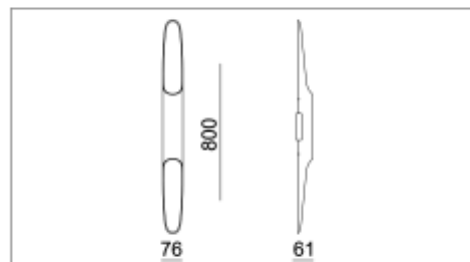

PRODUCT SHEET

Mirach 2x700lm 2x6W 927 BK/GD phasecut

Art. no: 3538-26

Ledpro
by NORLUX

Mirach 2x700lm 2x6W 927 BK/GD phasecut

SPECIFICATIONS

Lyskilde :	LED (innebygget)
Systemeffekt [W]:	2X6W
Fargetemperatur [K]:	2700K
Fargegjengivelse [CRI/Ra]:	90
Lumen ut (lm):	739lm
Lumen LED (tc=25):	2X700lm
Optikk:	Klar
Dimmetype:	Fasekutt
Spenning [V]:	230V 50Hz
Tilkobling:	Terminal
Montering:	Utenpåliggende, Vegg
Lumen/W:	61lm/W
Farge :	Sort/Gull
Lengde [mm]:	800mm
Høyde [mm]:	61mm
Bredde [mm]:	76mm
Vekt [kg]:	1kg