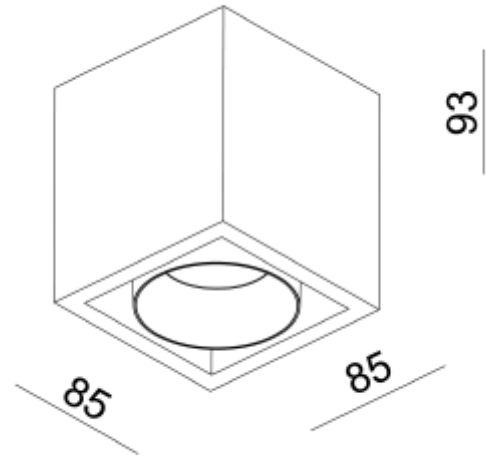

PRODUCT SHEET

Kappa

Art. no: 3500-48-2

Ledpro
by NORLUX

Kappa

| SPECIFICATIONS | |
|----------------------------|---------------------|
| Systemeffekt [W]: | 8,9W |
| Fargetemperatur [K]: | 2700K |
| Fargegjengivelse [CRI/Ra]: | 90 |
| Lumen ut (lm): | 956lm |
| Lumen LED (tc=25): | 975lm |
| Spredningsvinkel [°]: | 48° |
| Optikk: | Klar |
| Dimmetype: | Fasekutt |
| Spenning [V]: | 230V 50Hz |
| Tilkobling: | Terminal |
| Montering: | Utenpåliggende, Tak |
| Lumen/W: | 107lm/W |
| Fargetoleranse [SDCM]: | 3 |
| Farge : | Sort |
| Lengde [mm]: | 85mm |
| Høyde [mm]: | 93mm |
| Bredde [mm]: | 85mm |
| Monteres rett i isolasjon: | Not applicable |

Kappa downlight er en moderne interiør lampe beregnet for overflatemontering. Taklampe leveres med dimbar fasekutt driver i singel og dobbel versjon. Frontringen kan skiftes og erstattes med gull farge (selges separat).