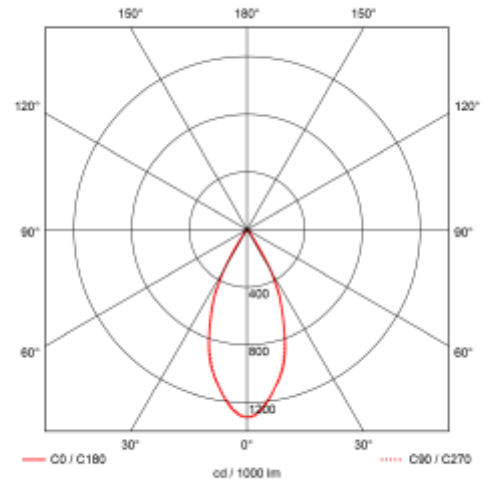

PRODUCT SHEET

Kappa

Art. no: 3500-48-2

Ledpro
by NORLUX

Kappa

| SPECIFICATIONS | |
|----------------------------|---------------------|
| Systemeffekt [W]: | 8,9W |
| Fargetemperatur [K]: | 2700K |
| Fargegjengivelse [CRI/Ra]: | 90 |
| Lumen ut (lm): | 956lm |
| Lumen LED (tc=25): | 975lm |
| Spredningsvinkel [°]: | 48° |
| Optikk: | Klar |
| Dimmetype: | Fasekutt |
| Spenning [V]: | 230V 50Hz |
| Tilkobling: | Terminal |
| Montering: | Utenpåliggende, Tak |
| Lumen/W: | 107lm/W |
| Fargetoleranse [SDCM]: | 3 |
| Farge : | Sort |
| Lengde [mm]: | 85mm |
| Høyde [mm]: | 93mm |
| Bredde [mm]: | 85mm |
| Monteres rett i isolasjon: | Not applicable |

Kappa downlight er en moderne interiør lampe beregnet for overflatemontering. Taklampe leveres med dimbar fasekutt driver i singel og dobbel versjon. Frontringen kan skiftes og erstattes med gull farge (selges separat).