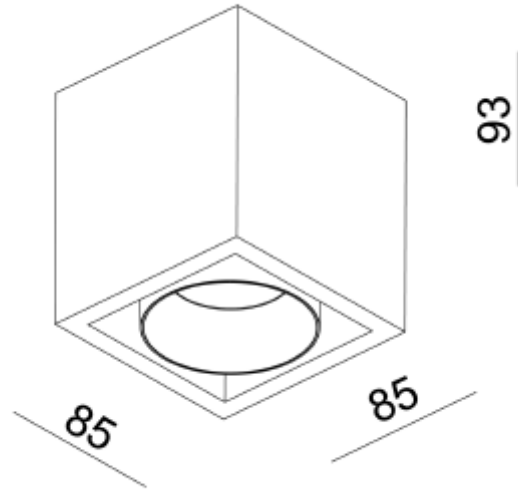

FDV SPEC SHEET

Kappa

Art. no: 3500-48-2

Ledpro
by NORLUX

Kappa

Art. no: 3500-48-2

LYS TEKNISK

Lumen ut (lm):	956
Lumen LED (tc=25):	975
Spredningsvinkel [°]:	48°
Fargetemperatur [K]:	2700
Fargegjengivelse [CRI/Ra]:	90
Fargekode:	927
Fargetoleranse [SDCM]:	3
Optikk:	Klar

MONTERING / TILKOBLING

Tilkobling:	Terminal
Montering:	Utenpåliggende, Tak

PRODUKT

Monteres rett i isolasjon:	Not applicable
IP-grad:	IP20
Farge :	Sort
Lengde [mm]:	85
Høyde [mm]:	93
Bredde [mm]:	85

ELEKTRISK DATA