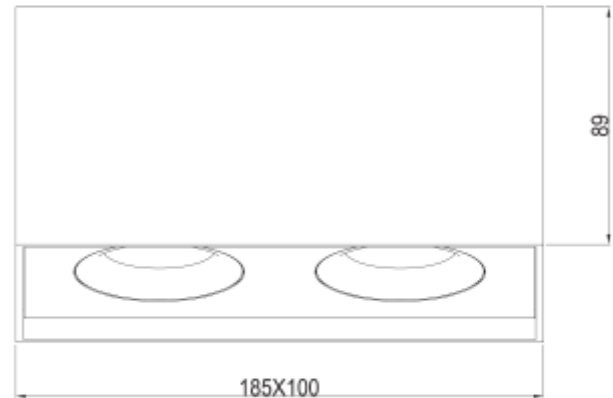

## PRODUCT SHEET

Tigrus 360° Surface Double

Art. no: 31927-D2W-36-2

**Ledpro**  
by NORLUX

# Tigrus 360° Surface Double

Tigrus 360° er en moderne utenpåliggende downlight hvor lyset kan tiltes 25° og justeres 360° rundt. Tilgjengelig med fargetemperatur på 2700K eller Dim to Warm-funksjon. Velg varianter under.

### SPECIFICATIONS

Lyskilde :	LED (innebygget)
Systemeffekt [W]:	16W
Fargetemperatur [K]:	3000-1800K D2W
Fargegjengivelse [CRI/Ra]:	95
Lumen LED (tc=25):	1000lm
Spredningsvinkel [°]:	36°
Optikk:	Klar
Dimmetype:	Fasekutt
Flimmerfri:	Ja
Spenning [V]:	230V 50Hz
Tilkobling:	Hurtigkobling
Montering:	Utenpåliggende, Tak
Fargetoleranse [SDCM]:	3
Farge :	Sort
Lengde [mm]:	185mm
Høyde [mm]:	89mm
Bredde [mm]:	100mm
Monteres rett i isolasjon:	Yes, recessed in insulation