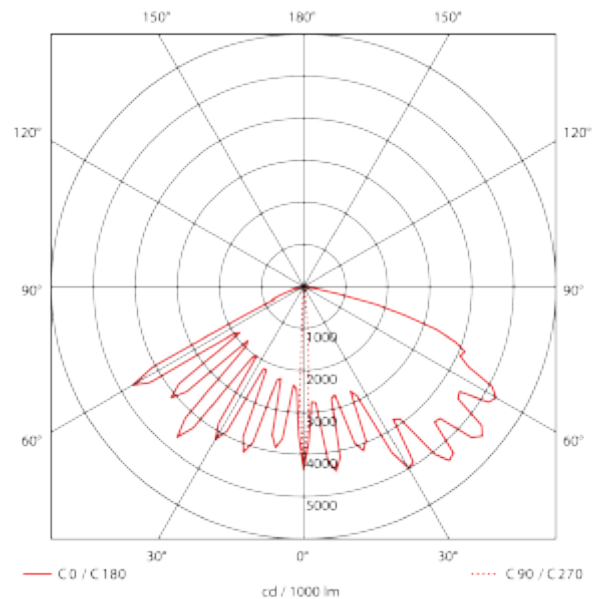

PRODUCT SHEET

Skat 330lm 830 4° 6W Quickconnect Dark Grey

Art. no: 2535-4-7

Ledpro
by NORLUX

Skat 330lm 830 4° 6W Quickconnect Dark Grey

A

SPECIFICATIONS

Systemeffekt [W]:	6W
Fargetemperatur [K]:	3000K
Fargegjengivelse [CRI/Ra]:	80
Lumen LED (tc=25):	330lm
Spredningsvinkel [°]:	4°
Optikk:	Klar
Dimmetype:	Ingen
Spennning [V]:	230V 50Hz
Tilkobling:	Hurtigkobling
Montering:	Utenpåliggende, Bakke
Lumen/W:	15lm/W
Lengde [mm]:	140mm
Høyde [mm]:	95mm
Bredde [mm]:	62mm
Vekt [kg]:	0,64kg

Skat egner seg svært godt for montering på bakkenivå og gir et unikt lysbilde mot vegg. Dette 180° vifteformede lysbildet er meget effektivt og gir en innbydende stemning utendørs.