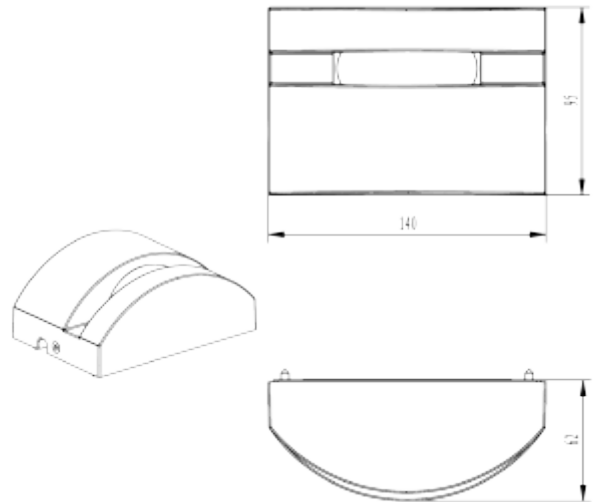

PRODUCT SHEET

Skat 330lm 830 4° 6W Quickconnect Dark Grey

Art. no: 2535-4-7

Ledpro
by NORLUX

Skat 330lm 830 4° 6W Quickconnect Dark Grey

A

SPECIFICATIONS

Systemeffekt [W]:	6W
Fargetemperatur [K]:	3000K
Fargegjengivelse [CRI/Ra]:	80
Lumen LED (tc=25):	330lm
Spredningsvinkel [°]:	4°
Optikk:	Klar
Dimmetype:	Ingen
Spennning [V]:	230V 50Hz
Tilkobling:	Hurtigkobling
Montering:	Utenpåliggende, Bakke
Lumen/W:	15lm/W
Lengde [mm]:	140mm
Høyde [mm]:	95mm
Bredde [mm]:	62mm
Vekt [kg]:	0,64kg

Skat egner seg svært godt for montering på bakkenivå og gir et unikt lysbilde mot vegg. Dette 180° vifteformede lysbildet er meget effektivt og gir en innbydende stemning utendørs.