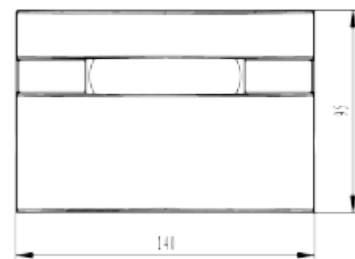

FDV SPEC SHEET

Skat 330lm 830 4° 6W Quickconnect Dark Grey

Art. no: 2535-4-7

Ledpro
by NORLUX

Skat 330lm 830 4° 6W Quickconnect Dark Grey

A

Art. no: 2535-4-7

LYS TEKNISK

Lumen LED (tc=25):	330
Spredningsvinkel [°]:	4°
Fargetemperatur [K]:	3000
Fargegjengivelse [CRI/Ra]:	80
Fargekode:	830
Optikk:	Klar

MONTERING / TILKOBLING

Tilkobling:	Hurtigkobling
Montering:	Utenpåliggende, Bakke

PRODUKT

IP-grad:	IP65
Vandal klasse:	IK08
Driftstemperatur [°C]:	-20 - 50
Lengde [mm]:	140
Høyde [mm]:	95
Bredde [mm]:	62
Vekt [kg]:	0,64

ELEKTRISK DATA

Dimmetype:	Ingen
Systemeffekt [W]:	6
Spenning [V]:	230V 50Hz
Isolasjonsklasse:	1
Lekkasjestrøm [mA]:	0,5
Startstrøm I_{max} [A]:	10
Sokkel :	N/A
Strøm LED [mA]:	500
Spenning LED Min [V]:	9
Spenning LED Max [V]:	10