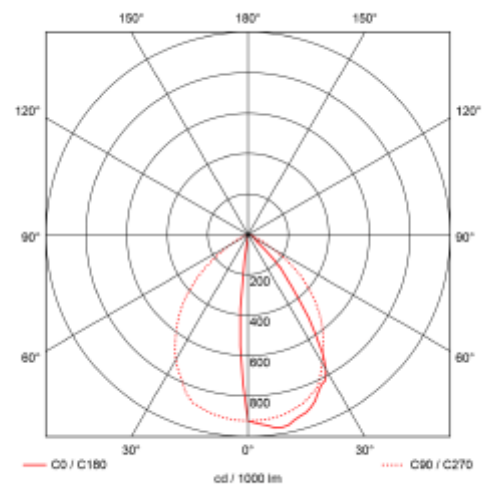

## PRODUCT SHEET

Chara Square 750lm 830 9W Dark Grey

Art. no: 2490-45-7

**Ledpro**  
by NORLUX

# Chara Square 750lm 830 9W Dark Grey

A

### SPECIFICATIONS

Systemeffekt [W]:	9W
Fargetemperatur [K]:	3000K
Fargegjengivelse [CRI/Ra]:	80
Lumen ut (lm):	293lm
Lumen LED (tc=25):	740lm
Spredningsvinkel [°]:	45°
Optikk:	Klar
Dimmetype:	Ingen
Spenning [V]:	230V 50Hz
Tilkobling:	Terminal
Montering:	Utenpåliggende, Vegg
Forventet Levetid :	L80B50: 50 000h
Lumen/W:	33lm/W
Farge :	Mørk grå
Lengde [mm]:	215mm
Høyde [mm]:	215mm
Bredde [mm]:	36mm
Vekt [kg]:	0,75kg