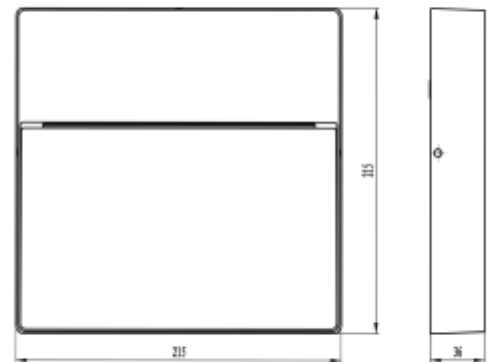

PRODUCT SHEET

Chara Square 750lm 830 9W Dark Grey

Art. no: 2490-45-7

Ledpro
by NORLUX

Chara Square 750lm 830 9W Dark Grey

A

SPECIFICATIONS

Systemeffekt [W]:	9W
Fargetemperatur [K]:	3000K
Fargegjengivelse [CRI/Ra]:	80
Lumen ut (lm):	293lm
Lumen LED (tc=25):	740lm
Spredningsvinkel [°]:	45°
Optikk:	Klar
Dimmetype:	Ingen
Spenning [V]:	230V 50Hz
Tilkobling:	Terminal
Montering:	Utenpåliggende, Vegg
Forventet Levetid :	L80B50: 50 000h
Lumen/W:	33lm/W
Farge :	Mørk grå
Lengde [mm]:	215mm
Høyde [mm]:	215mm
Bredde [mm]:	36mm
Vekt [kg]:	0,75kg