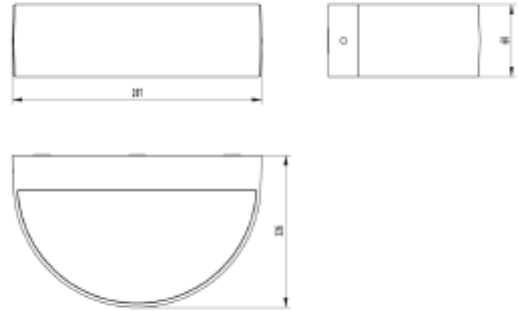

FDV SPEC SHEET

Subra 700lm 830 110° 2x4,5W D Grey

Art. no: 2460-110-7

Ledpro
by NORLUX

Subra 700lm 830 110° 2x4,5W D Grey

A

Art. no: 2460-110-7

LYS TEKNISK

FDV SPEC SHEET

Subra 700lm 830 110° 2x4,5W D Grey

Art. no: 2460-110-7

PRODUKT

| | |
|------------------------|----------|
| IP-grad: | IP54 |
| Vandal klasse: | IK08 |
| Driftstemperatur [°C]: | -20 - 50 |
| Farge : | Mørk grå |
| RAL: | RAL7024 |
| Lengde [mm]: | 207 |
| Høyde [mm]: | 60 |
| Bredde [mm]: | 126 |
| Vekt [kg]: | 0,75 |