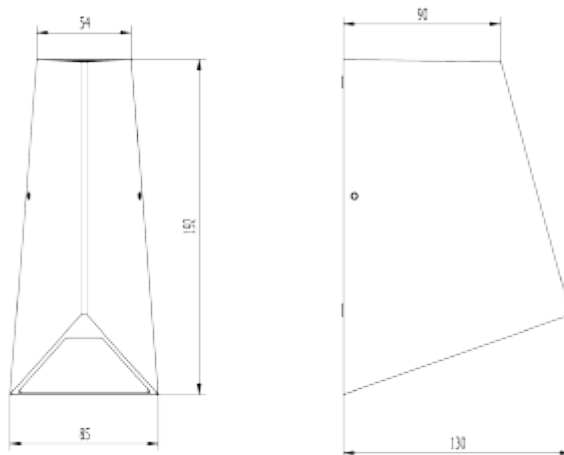

# Yed Up&Down 480lm 830 90° 2x4W Dark Grey Quickc

A

### SPECIFICATIONS

Systemeffekt [W]:	2X4W
Fargetemperatur [K]:	3000K
Fargegjengivelse [CRI/Ra]:	80
Lumen ut (lm):	406lm
Lumen LED (tc=25):	480lm
Spredningsvinkel [°]:	90°
Optikk:	Klar
Dimmetype:	Ingen
Spenning [V]:	230V 50Hz
Tilkobling:	Terminal
Montering:	Utenpåliggende, Vegg
Lumen/W:	51lm/W
Lengde [mm]:	130mm
Høyde [mm]:	192mm
Bredde [mm]:	85mm
Vekt [kg]:	0,67kg

Elegant designlampe som kaster lys både oppover og nedover.  
Spredningsvinkel på 90°.

Leveres i mørk grå med fargetemperatur på 3000K.