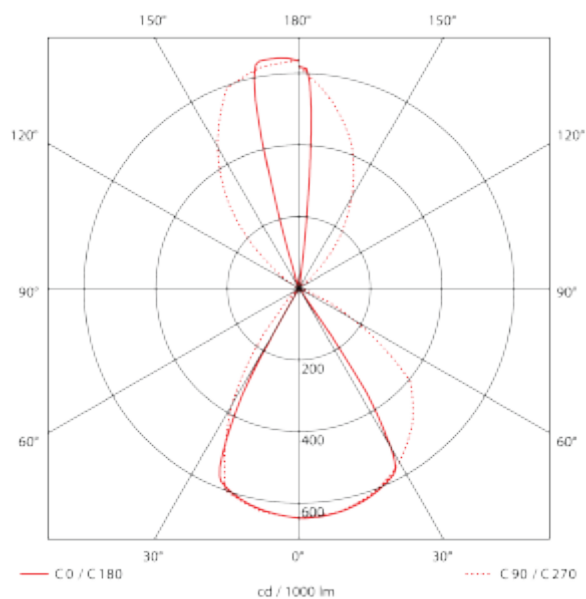

## PRODUCT SHEET

Yed Up&Down 480lm 830 90° 2x4W Dark Grey Quickconnect

Art. no: 2455-90-7

**Ledpro**  
by NORLUX

# Yed Up&Down 480lm 830 90° 2x4W Dark Grey Quickc

A

### SPECIFICATIONS

Systemeffekt [W]:	2X4W
Fargetemperatur [K]:	3000K
Fargegjengivelse [CRI/Ra]:	80
Lumen ut (lm):	406lm
Lumen LED (tc=25):	480lm
Spredningsvinkel [°]:	90°
Optikk:	Klar
Dimmetype:	Ingen
Spenning [V]:	230V 50Hz
Tilkobling:	Terminal
Montering:	Utenpåliggende, Vegg
Lumen/W:	51lm/W
Lengde [mm]:	130mm
Høyde [mm]:	192mm
Bredde [mm]:	85mm
Vekt [kg]:	0,67kg

Elegant designlampe som kaster lys både oppover og nedover.  
Spredningsvinkel på 90°.

Leveres i mørk grå med fargetemperatur på 3000K.