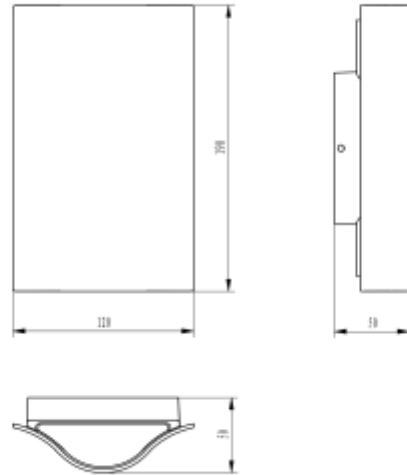

PRODUCT SHEET

Vega 600lm 830 90° 12W Dark Grey

Art. no: 2450-90-7

Ledpro
by NORLUX

Vega 600lm 830 90° 12W Dark Grey

A

SPECIFICATIONS

Systemeffekt [W]:	2x6W
Fargetemperatur [K]:	3000K
Fargegjengivelse [CRI/Ra]:	80
Lumen ut (lm):	491lm
Lumen LED (tc=25):	600lm
Spredningsvinkel [°]:	90°
Optikk:	Klar
Dimmetype:	Ingen
Spenning [V]:	230V 50Hz
Tilkobling:	Hurtigkobling
Montering:	Utenpåliggende, Vegg
Lumen/W:	41lm/W
Lengde [mm]:	120mm
Høyde [mm]:	190mm
Bredde [mm]:	50mm
Vekt [kg]:	0,61kg