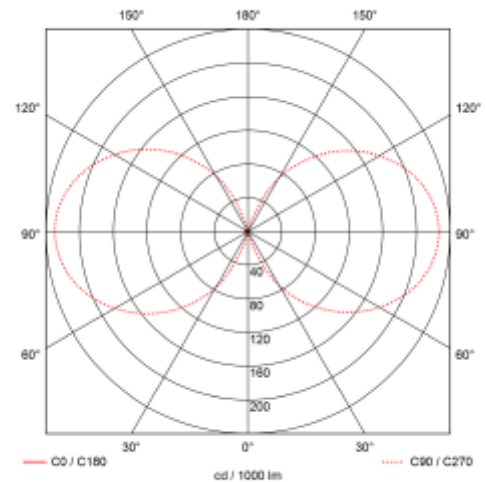

PRODUCT SHEET

Vega 600lm 830 90° 12W Dark Grey

Art. no: 2450-90-7

Ledpro
by NORLUX

Vega 600lm 830 90° 12W Dark Grey

A

SPECIFICATIONS

Systemeffekt [W]:	2x6W
Fargetemperatur [K]:	3000K
Fargegjengivelse [CRI/Ra]:	80
Lumen ut (lm):	491lm
Lumen LED (tc=25):	600lm
Spredningsvinkel [°]:	90°
Optikk:	Klar
Dimmetype:	Ingen
Spenning [V]:	230V 50Hz
Tilkobling:	Hurtigkobling
Montering:	Utenpåliggende, Vegg
Lumen/W:	41lm/W
Lengde [mm]:	120mm
Høyde [mm]:	190mm
Bredde [mm]:	50mm
Vekt [kg]:	0,61kg

Vega er en dekorativ og diskret utelampe for veggmontering som gir et fint lys både oppover og nedover. Elegant krum konstruksjon i mørk grå.