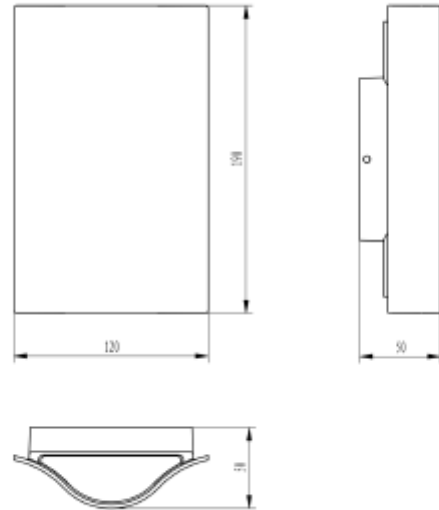

FDV SPEC SHEET

Vega 600lm 830 90° 12W Dark Grey

Art. no: 2450-90-7

Ledpro
by NORLUX

Vega 600lm 830 90° 12W Dark Grey

A

Art. no: 2450-90-7

LYS TEKNISK

Lumen ut (lm):	491
Lumen LED (tc=25):	600
Spredningsvinkel [°]:	90°
Fargetemperatur [K]:	3000
Fargegjengivelse [CRI/Ra]:	80
Fargekode:	830
Optikk:	Klar

MONTERING / TILKOBLING

Tilkobling:	Hurtigkobling
Montering:	Utenpåliggende, Vegg

PRODUKT

IP-grad:	IP54
Vandal klasse:	IK08
Driftstemperatur [°C]:	-20 - 50
Lengde [mm]:	120
Høyde [mm]:	190
Bredde [mm]:	50
Vekt [kg]:	0,61

ELEKTRISK DATA

Dimmetype:	Ingen
Systemeffekt [W]:	2x6
Spenning [V]:	230V 50Hz
Isolasjonsklasse:	1
Maks belastning pr kurs - B10:	17
Maks belastning pr kurs - B16:	26
Maks belastning pr kurs - C10:	29
Maks belastning pr kurs - C16:	47
Lekkasjestrøm [mA]:	0,5
Startstrøm I_{max} [A]:	15
Startstrøm tid [µs]:	125
Sokkel :	N/A
Strøm LED [mA]:	500
Spenning LED Min [V]:	18
Spenning LED Max [V]:	24