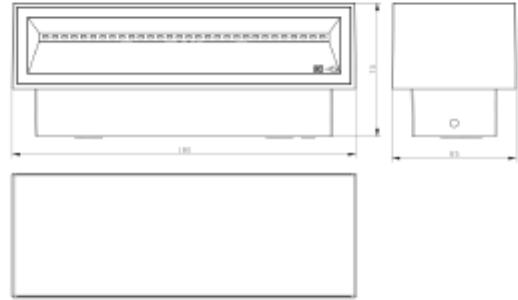

FDV SPEC SHEET

Lyra 1075lm 830 90° 2x6W Dark Grey Phasecut
Art. no: 2445-2-90-7

Ledpro
by NORLUX

Lyra 1075lm 830 90° 2x6W Dark Grey Phasecut

Art. no: 2445-2-90-7

LYS TEKNISK

Lyskilde :	LED (innebygget)
Lumen ut (lm):	958
Lumen LED (tc=25):	1075
Spredningsvinkel [°]:	90°
Fargetemperatur [K]:	3000
Fargegjengivelse [CRI/Ra]:	80
Fargekode:	830
Optikk:	Klar

MONTERING / TILKOBLING

Tilkobling:	Terminal
Montering:	Utenpåliggende, Vegg

ELEKTRISK DATA

Dimmetype:	Fasekutt
Systemeffekt [W]:	2x6
Spennning [V]:	230V 50Hz
Isolasjonsklasse:	1
Strøm LED [mA]:	300

FDV SPEC SHEET

Lyra 1075lm 830 90° 2x6W Dark Grey Phasecut

Art. no: 2445-2-90-7

PRODUKT

IP-grad:	IP54
Vandal klasse:	IK08
Driftstemperatur [°C]:	-20 - 50
Farge :	Mørk grå
RAL:	RAL7024
Lengde [mm]:	180
Høyde [mm]:	65
Bredde [mm]:	70
Vekt [kg]:	0,71