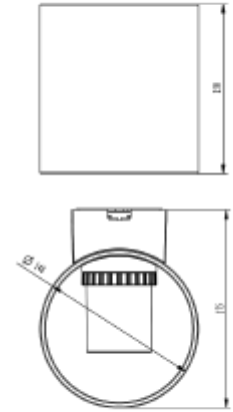

FDV SPEC SHEET

Lepus 450lm 830 90° 10W D Grey w/white dome Quickconnect
Art. no: 2440-90-7

Ledpro
by NORLUX

Lepus 450lm 830 90° 10W D Grey w/white dome Quic

A

Art. no: 2440-90-7

LYS TEKNISK

Lumen ut (lm):	402
Lumen LED (tc=25):	450
Spredningsvinkel [°]:	90°
Fargetemperatur [K]:	3000
Fargegjengivelse [CRI/Ra]:	80
Fargekode:	830
Optikk:	Opal

Lepus 450lm 830 90° 10W D Grey w/white dome Quickconnect
Art. no: 2440-90-7

PRODUKT

IP-grad:	IP54
Vandal klasse:	IK02
Driftstemperatur [°C]:	-20 - 50
Farge :	Mørk Grå/Hvit høyglans
Lengde [mm]:	175
Høyde [mm]:	150
Bredde [mm]:	140
Vekt [kg]:	1,17