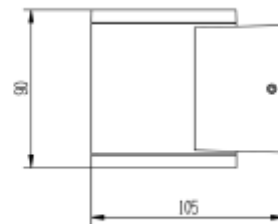

FDV SPEC SHEET

Gemma Up or Down 360lm 830 45° 6W Dark Grey Phasecut
Art. no: 2395-2-45-7

Ledpro
by NORLUX

Gemma Up or Down 360lm 830 45° 6W Dark Grey Phas

A

Art. no: 2395-2-45-7

LYS TEKNISK

Lyskilde :	LED (innebygget)
Lumen ut (lm):	166
Lumen LED (tc=25):	360
Spredningsvinkel [°]:	45°
Fargetemperatur [K]:	3000
Fargegjengivelse [CRI/Ra]:	80
Fargekode:	830
Optikk:	Klar

FDV SPEC SHEET

Gemma Up or Down 360lm 830 45° 6W Dark Grey Phasecut
Art. no: 2395-2-45-7

PRODUKT

IP-grad:	IP54
Farge :	Mørk grå
RAL:	RAL7024
Lengde [mm]:	105
Høyde [mm]:	90
Bredde [mm]:	80
Vekt [kg]:	0,5