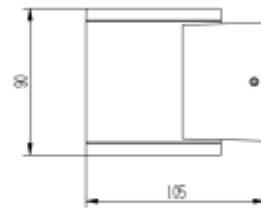

## PRODUCT SHEET

Gemma GU10 up or down 45° max 35W Dark Grey

Art. no: 2385-45-7

Ledpro  
by NORLUX

# Gemma GU10 up or down 45° max 35W Dark Grey

En moderne utelampe for montering på vegg som lyser enten opp eller ned. Gemma GU10 Up or Down er laget i formstøpt aluminium i en mørk grå farge. Armaturen har utskiftbar pære i GU10 sokkel (medfølger ikke) slik at du enkelt kan velge fargetemperaturen på lyset selv.

### SPECIFICATIONS

Lyskilde :	Lyskilde ikke inkludert
Maks effekt Lyskilde [W]:	35
Sokkel :	GU10
Spredningsvinkel [°]:	45°
Optikk:	Klar
Dimmetype:	Avhengig av lyskilde
Spenning [V]:	230V 50Hz
Tilkobling:	Terminal
Montering:	Utenpåliggende, Vegg
Farge :	Mørk grå
Lengde [mm]:	105mm
Høyde [mm]:	80mm
Diameter [mm]:	90mm
Vekt [kg]:	0,4kg