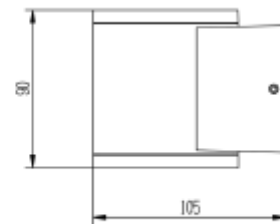

FDV SPEC SHEET

Gemma GU10 up or down 45° max 35W Dark Grey
Art. no: 2385-45-7

Ledpro
by NORLUX

Gemma GU10 up or down 45° max 35W Dark Grey

Art. no: 2385-45-7

LYS TEKNISK

Lyskilde :	Lyskilde ikke inkludert
Sokkel :	GU10
Spredningsvinkel [°]:	45°
Optikk:	Klar

MONTERING / TILKOBLING

Tilkobling:	Terminal
Montering:	Utenpåliggende, Vegg

PRODUKT

IP-grad:	IP54
Driftstemperatur [°C]:	-20 - 50
Farge :	Mørk grå
RAL:	RAL7024
Lengde [mm]:	105
Høyde [mm]:	80
Diameter [mm]:	90
Vekt [kg]:	0,4