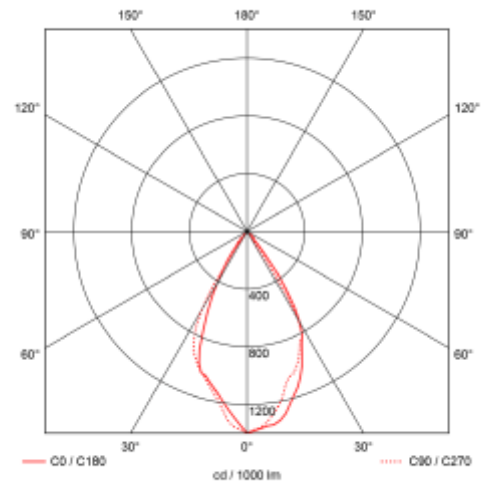

PRODUCT SHEET

Gemma Round Downlight 550lm 830 45° 6W Surf mount Dark Grey

Art. no: 2370-45-7

Ledpro
by NORLUX

Gemma Round Downlight 550lm 830 45° 6W Surf mou

A

SPECIFICATIONS

| | |
|----------------------------|---------------------|
| Lyskilde : | LED (innebygget) |
| Systemeffekt [W]: | 6W |
| Fargetemperatur [K]: | 3000K |
| Fargegjengivelse [CRI/Ra]: | 80 |
| Lumen LED (tc=25): | 550lm |
| Spredningsvinkel [°]: | 45° |
| Optikk: | Klar |
| Dimmetype: | Ingen |
| Spenning [V]: | 230V 50Hz |
| Tilkobling: | Terminal |
| Montering: | Utenpåliggende, Tak |
| Høyde [mm]: | 105mm |
| Bredde [mm]: | 80mm |
| Vekt [kg]: | 0,36kg |

Gemma Round Downlight er en utenpåliggende rund downlight for utendørs bruk. Leveres med 45° lysspredning og mørk grå farge i støpt aluminium.