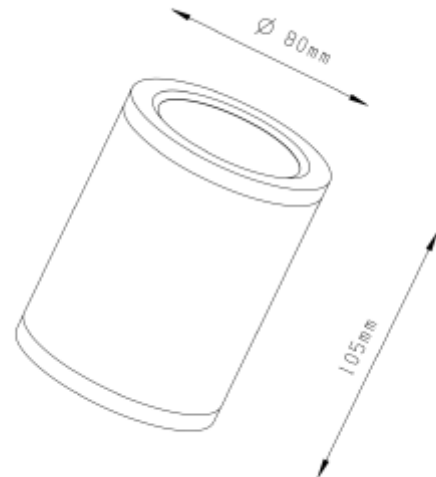

PRODUCT SHEET

Gemma Round Downlight 550lm 830 45° 6W Surf mount Dark Grey

Art. no: 2370-45-7

Ledpro
by NORLUX

Gemma Round Downlight 550lm 830 45° 6W Surf mou

A

SPECIFICATIONS

| | |
|----------------------------|---------------------|
| Lyskilde : | LED (innebygget) |
| Systemeffekt [W]: | 6W |
| Fargetemperatur [K]: | 3000K |
| Fargegjengivelse [CRI/Ra]: | 80 |
| Lumen LED (tc=25): | 550lm |
| Spredningsvinkel [°]: | 45° |
| Optikk: | Klar |
| Dimmetype: | Ingen |
| Spenning [V]: | 230V 50Hz |
| Tilkobling: | Terminal |
| Montering: | Utenpåliggende, Tak |
| Høyde [mm]: | 105mm |
| Bredde [mm]: | 80mm |
| Vekt [kg]: | 0,36kg |

Gemma Round Downlight er en utenpåliggende rund downlight for utendørs bruk. Leveres med 45° lysspredning og mørk grå farge i støpt aluminium.