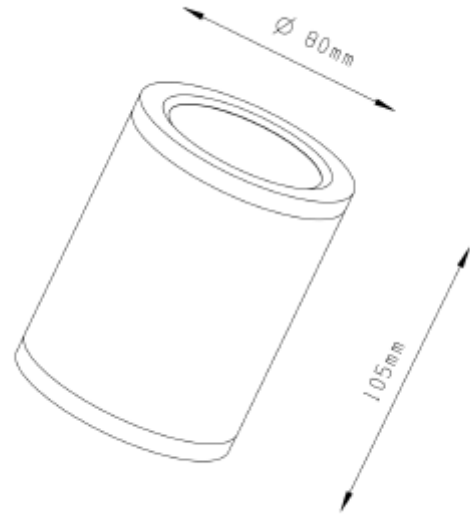

FDV SPEC SHEET

Gemma Round Downlight 550lm 830 45° 6W Surf mount Dark Grey
Art. no: 2370-45-7

Ledpro
by NORLUX

Gemma Round Downlight 550lm 830 45° 6W Surf mou

A

Art. no: 2370-45-7

LYS TEKNISK

Lyskilde :	LED (innebygget)
Lumen LED (tc=25):	550
Spredningsvinkel [°]:	45°
Fargetemperatur [K]:	3000
Fargegjengivelse [CRI/Ra]:	80
Fargekode:	830
Optikk:	Klar

MONTERING / TILKOBLING

Tilkobling:	Terminal
Montering:	Utenpåliggende, Tak

PRODUKT

IP-grad:	IP65
Vandal klasse:	IK08
Driftstemperatur [°C]:	-20 - 50
RAL:	RAL7024
Høyde [mm]:	105
Bredde [mm]:	80
Vekt [kg]:	0,36