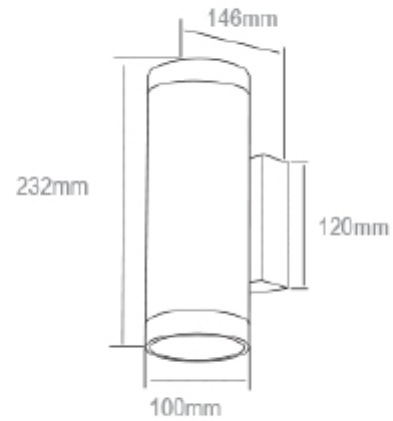

FDV SPEC SHEET

Moby Up & Down

Art. no: 2313-8-3

Ledpro
by NORLUX

Moby Up & Down

Art. no: 2313-8-3

LYS TEKNISK

Lyskilde :	LED (innebygget)
Lumen ut (lm):	988
Lumen LED (tc=25):	1900
Spredningsvinkel [°]:	35°
Fargetemperatur [K]:	3000
Fargegjengivelse [CRI/Ra]:	82
Fargekode:	830
Optikk:	Klar

MONTERING / TILKOBLING

Tilkobling:	Terminal
Montering:	Utenpåliggende, Vegg

PRODUKT

IP-grad:	IP55
Forventet Levetid :	30 000
Farge :	Hvit
Lengde [mm]:	146
Høyde [mm]:	232
Bredde [mm]:	100

ELEKTRISK DATA

Dimmetype:	Ingen
Systemeffekt [W]:	2x9
Spenning [V]:	230V 50Hz
Isolasjonsklasse:	1
Strøm LED [mA]:	500