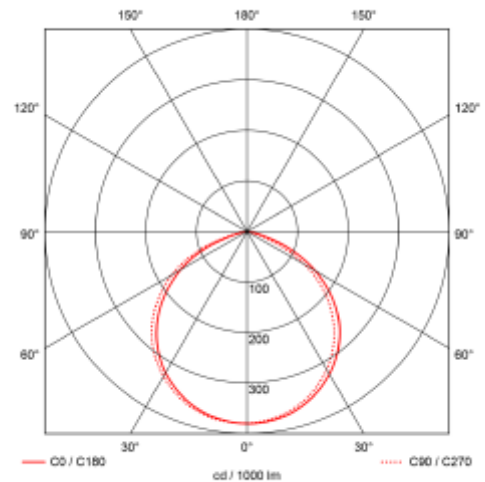

PRODUCT SHEET

Keops LED 1000lm 830 9W outdoor wall IP55 Anthracite Dim
Art. no: 2313-2-5

Ledpro
by NORLUX

Keops LED 1000lm 830 9W outdoor wall IP55 Anthraci

A⁺⁺

SPECIFICATIONS

Lyskilde :	LED (innebygget)
Systemeffekt [W]:	9W
Fargetemperatur [K]:	3000K
Fargegjengivelse [CRI/Ra]:	80
Lumen ut (lm):	936lm
Lumen LED (tc=25):	1000lm
Optikk:	Klar
Dimmetype:	Fasekutt
Spenning [V]:	230V 50Hz
Tilkobling:	Terminal
Montering:	Utenpåliggende, Vegg
Lumen/W:	104lm/W
Lengde [mm]:	190mm
Høyde [mm]:	166mm
Bredde [mm]:	96mm
Vekt [kg]:	0,95kg

Keops er en 9W veggmontert lampe for utendørs bruk. Med sitt unike design gir den et meget fint opplys på vegg. Kan dimmes via fasekutt.