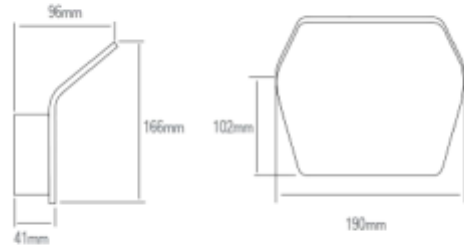

PRODUCT SHEET

Keops LED 1000lm 830 9W outdoor wall IP55 Anthracite Dim
Art. no: 2313-2-5

Ledpro
by NORLUX

Keops LED 1000lm 830 9W outdoor wall IP55 Anthraci

A⁺⁺

SPECIFICATIONS

Lyskilde :	LED (innebygget)
Systemeffekt [W]:	9W
Fargetemperatur [K]:	3000K
Fargegjengivelse [CRI/Ra]:	80
Lumen ut (lm):	936lm
Lumen LED (tc=25):	1000lm
Optikk:	Klar
Dimmetype:	Fasekutt
Spenning [V]:	230V 50Hz
Tilkobling:	Terminal
Montering:	Utenpåliggende, Vegg
Lumen/W:	104lm/W
Lengde [mm]:	190mm
Høyde [mm]:	166mm
Bredde [mm]:	96mm
Vekt [kg]:	0,95kg

Keops er en 9W veggmontert lampe for utendørs bruk. Med sitt unike design gir den et meget fint opplys på vegg. Kan dimmes via fasekutt.