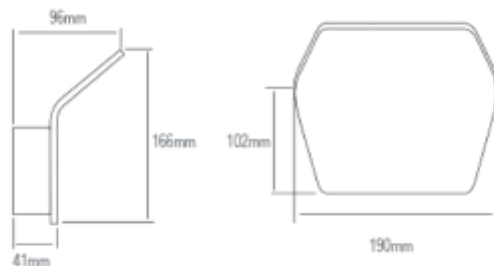

## FDV SPEC SHEET

Keops LED 1000lm 830 9W outdoor wall IP55 Anthracite Dim  
Art. no: 2313-2-5

**Ledpro**  
by NORLUX

### PRODUKT

IP-grad:	IP55
Lengde [mm]:	190
Høyde [mm]:	166
Bredde [mm]:	96
Vekt [kg]:	0,95