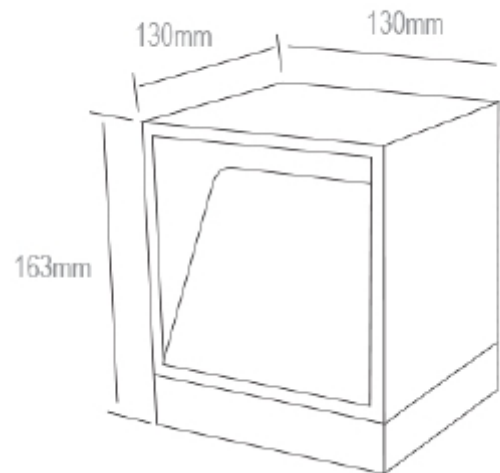

PRODUCT SHEET

Cubic LED 390lm 830 9W outdoor floor IP56 Anthracite Dim.

Art. no: 2313-1-5

Ledpro
by NORLUX

Cubic LED 390lm 830 9W outdoor floor IP56 Anthracit

A++

SPECIFICATIONS

Lyskilde :	LED (innebygget)
Systemeffekt [W]:	9W
Fargetemperatur [K]:	3000K
Fargegjengivelse [CRI/Ra]:	80
Lumen ut (lm):	402lm
Optikk:	Klar
Dimmetype:	Fasekutt
Spennning [V]:	230V 50Hz
Tilkobling:	Kabel 1.5m
Montering:	Bakke
Lumen/W:	34lm/W
Lengde [mm]:	130mm
Høyde [mm]:	163mm
Bredde [mm]:	130mm
Vekt [kg]:	2,45kg

En kubeformet utelampe med imponerende lysspill for hage og uterom. Cubic er dimbar og leveres i 3000K. Monteres i bakke eller mur.