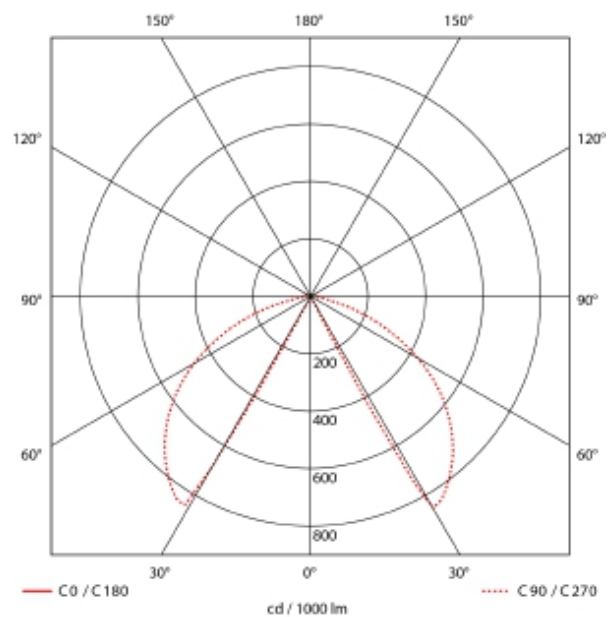

PRODUCT SHEET

Cubic LED 390lm 830 9W outdoor floor IP56 Anthracite Dim.

Art. no: 2313-1-5

Ledpro
by NORLUX

Cubic LED 390lm 830 9W outdoor floor IP56 Anthracit

A++

SPECIFICATIONS

Lyskilde :	LED (innebygget)
Systemeffekt [W]:	9W
Fargetemperatur [K]:	3000K
Fargegjengivelse [CRI/Ra]:	80
Lumen ut (lm):	402lm
Optikk:	Klar
Dimmetype:	Fasekutt
Spennning [V]:	230V 50Hz
Tilkobling:	Kabel 1.5m
Montering:	Bakke
Lumen/W:	34lm/W
Lengde [mm]:	130mm
Høyde [mm]:	163mm
Bredde [mm]:	130mm
Vekt [kg]:	2,45kg

En kubeformet utelampe med imponerende lysspill for hage og uterom. Cubic er dimbar og leveres i 3000K. Monteres i bakke eller mur.