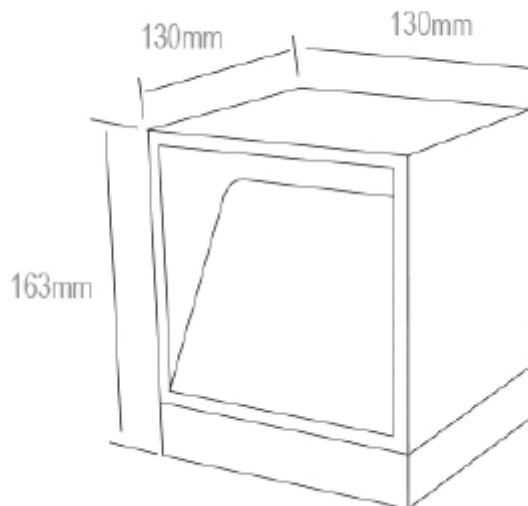

FDV SPEC SHEET

Cubic LED 390lm 830 9W outdoor floor IP56 Anthracite Dim.

Art. no: 2313-1-5

Ledpro
by NORLUX

Cubic LED 390lm 830 9W outdoor floor IP56 Anthracit

Art. no: 2313-1-5

LYS TEKNISK

| | |
|----------------------------|------------------|
| Lyskilde : | LED (innebygget) |
| Lumen ut (lm): | 402 |
| Fargetemperatur [K]: | 3000 |
| Fargegjengivelse [CRI/Ra]: | 80 |
| Fargekode: | 830 |
| Optikk: | Klar |

MONTERING / TILKOBLING

| | |
|-------------|------------|
| Tilkobling: | Kabel 1.5m |
| Montering: | Bakke |

PRODUKT

| | |
|--------------|------|
| IP-grad: | IP65 |
| Lengde [mm]: | 130 |
| Høyde [mm]: | 163 |
| Bredde [mm]: | 130 |
| Vekt [kg]: | 2,45 |