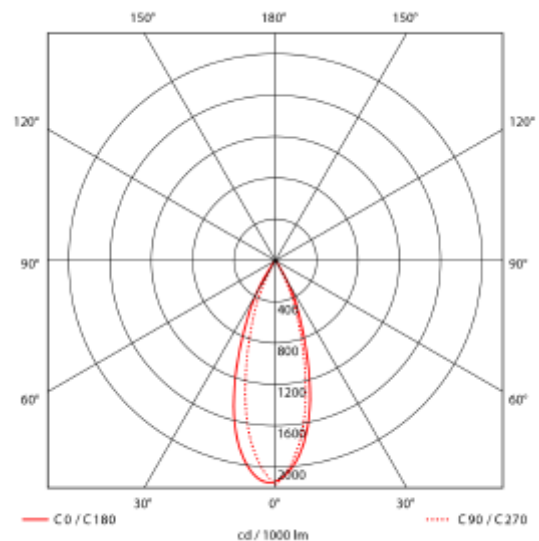

PRODUCT SHEET

Acrux Adjustable
Art. no: 2102-36-3

Ledpro
by NORLUX

Acrux Adjustable

82-88mm

SPECIFICATIONS

Lyskilde :	LED (innebygget)
Systemeffekt [W]:	10W
Fargetemperatur [K]:	2700K
Fargegjengivelse [CRI/Ra]:	90
Lumen ut (lm):	650lm
Lumen LED (tc=25):	650lm
Spredningsvinkel [°]:	36°
Optikk:	Klar
Dimmetype:	Fasekutt
Spenning [V]:	230V 50Hz
Tilkobling:	Hurtigkobling
Montering:	Innfelt, Tak
Utsparring [mm]:	Ø82-Ø88mm
Forventet Levetid :	L80B10: 50 000h
Lumen/W:	61lm/W
Fargetoleranse [SDCM]:	3
Farge :	Hvit
Høyde [mm]:	55mm
Bredde [mm]:	95mm
Monteres rett i isolasjon:	No

Lavtbyggende tiltbar downlight med IP54 klassifisering garanterer støv- og sprutsikkerhet. Den tilbaketrukkne lyskilden kombinert med moderne reflektorteknikk minimerer blending og gir et jevt lys. Perfekt for alle romtyper, særlig bad. Acrux downlight er tilgjengelig i både sort og hvit, og kommer med en inkludert dimbar fasekutt driver for fleksibel lysstyring. Velg variant under.