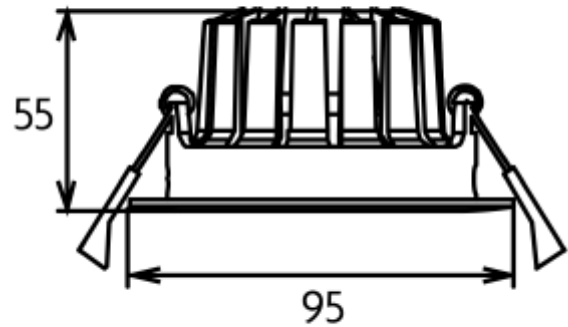

PRODUCT SHEET

Acrux Adjustable
Art. no: 2102-36-3

Ledpro
by NORLUX

Acrux Adjustable

82-88mm

SPECIFICATIONS

Lyskilde :	LED (innebygget)
Systemeffekt [W]:	10W
Fargetemperatur [K]:	2700K
Fargegjengivelse [CRI/Ra]:	90
Lumen ut (lm):	650lm
Lumen LED (tc=25):	650lm
Spredningsvinkel [°]:	36°
Optikk:	Klar
Dimmetype:	Fasekutt
Spenning [V]:	230V 50Hz
Tilkobling:	Hurtigkobling
Montering:	Innfelt, Tak
Utsparring [mm]:	Ø82-Ø88mm
Forventet Levetid :	L80B10: 50 000h
Lumen/W:	61lm/W
Fargetoleranse [SDCM]:	3
Farge :	Hvit
Høyde [mm]:	55mm
Bredde [mm]:	95mm
Monteres rett i isolasjon:	No

Lavtbyggende tiltbar downlight med IP54 klassifisering garanterer støv- og sprutsikkerhet. Den tilbaketrukkne lyskilden kombinert med moderne reflektorteknikk minimerer blending og gir et jevt lys. Perfekt for alle romtyper, særlig bad. Acrux downlight er tilgjengelig i både sort og hvit, og kommer med en inkludert dimbar fasekutt driver for fleksibel lysstyring. Velg variant under.