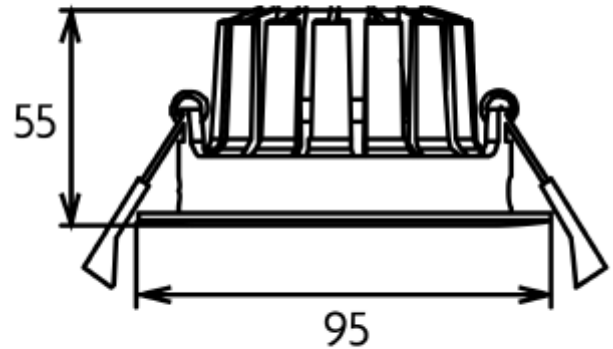

FDV SPEC SHEET

Acrux Adjustable
Art. no: 2102-36-3

Ledpro
by NORLUX

 82-88mm

Acrux Adjustable

Art. no: 2102-36-3

LYS TEKNISK

Lyskilde :	LED (innebygget)
Lumen ut (lm):	650
Lumen LED (tc=25):	650
Spredningsvinkel [°]:	36°
Fargetemperatur [K]:	2700
Fargegjengivelse [CRI/Ra]:	90
Fargekode:	927
Fargetoleranse [SDCM]:	3
Optikk:	Klar

MONTERING / TILKOBLING

Tilkobling:	Hurtigkobling
Utsparring [mm]:	Ø82-Ø88
Montering:	Innfelt, Tak

ELEKTRISK DATA

Dimmetype:	Fasekutt
Dimming Phasecut Type:	Leading / Trailing edge
Systemeffekt [W]:	10
Spenning [V]:	230V 50Hz
Isolasjonsklasse:	2
Belastning pr kurs - B10:	35
Belastning pr kurs - B16:	56
Belastning pr kurs - C10:	74
Belastning pr kurs - C16:	118
Lekkasjestrøm [mA]:	0,7
Startstrøm I _{max} [A]:	5
Startstrøm tid [µs]:	100
Sokkel :	N/A
Strøm LED [mA]:	230
Spenning LED Min [V]:	32
Spenning LED Max [V]:	38
Dimming Phasecut Type:	Leading / Trailing edge

FDV SPEC SHEET

Acrux Adjustable

Art. no: 2102-36-3

Ledpro
by **NORLUX**

PRODUKT

Monteres rett i isolasjon:	No
IP-grad:	IP54
Vandal klasse:	IK06
Forventet Levetid :	L80B10: 50 000
Farge :	Hvit
RAL:	RAL9016
Høyde [mm]:	55
Bredde [mm]:	95