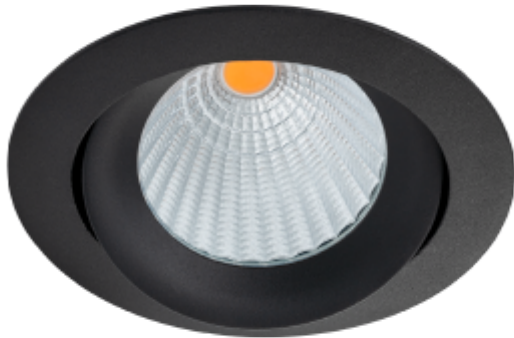

PRODUCT SHEET

Acrux Adjustable
Art. no: 2102-36-2

Ledpro
by NORLUX

Acrux Adjustable

 82-88mm

SPECIFICATIONS

Lyskilde :	LED (innebygget)
Systemeffekt [W]:	10W
Fargetemperatur [K]:	2700K
Fargegjengivelse [CRI/Ra]:	90
Lumen ut (lm):	650lm
Lumen LED (tc=25):	650lm
Spredningsvinkel [°]:	36°
Optikk:	Klar
Dimmetype:	Fasekutt
Spenning [V]:	230V 50Hz
Tilkobling:	Hurtigkobling
Montering:	Innfelt, Tak
Utsparring [mm]:	Ø82-Ø88mm
Forventet Levetid :	L80B10: 50 000h
Lumen/W:	61lm/W
Fargetoleranse [SDCM]:	3
Farge :	Sort
Høyde [mm]:	55mm
Bredde [mm]:	95mm
Monteres rett i isolasjon:	No

Lavtbyggende tiltbar downlight med IP54 klassifisering garanterer støv- og sprutsikkerhet. Den tilbaketrukne lyskilden kombinert med moderne reflektorteknikk minimerer blending og gir et jevt lys. Perfekt for alle romtyper, særlig bad. Acrux downlight er tilgjengelig i både sort og hvit, og kommer med en inkludert dimbar fasekutt driver for fleksibel lysstyring. Velg variant under.