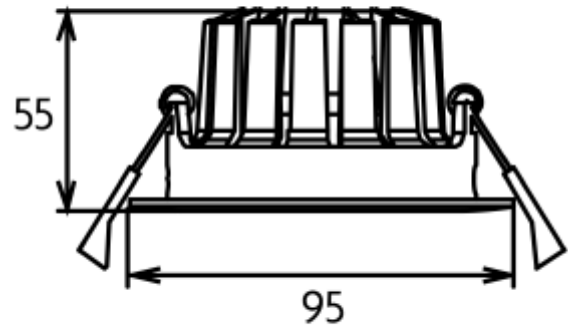

PRODUCT SHEET

Acrux Adjustable
Art. no: 2102-36-2

Ledpro
by NORLUX

Acrux Adjustable

 82-88mm

SPECIFICATIONS

Lyskilde :	LED (innebygget)
Systemeffekt [W]:	10W
Fargetemperatur [K]:	2700K
Fargegjengivelse [CRI/Ra]:	90
Lumen ut (lm):	650lm
Lumen LED (tc=25):	650lm
Spredningsvinkel [°]:	36°
Optikk:	Klar
Dimmetype:	Fasekutt
Spenning [V]:	230V 50Hz
Tilkobling:	Hurtigkobling
Montering:	Innfelt, Tak
Utsparring [mm]:	Ø82-Ø88mm
Forventet Levetid :	L80B10: 50 000h
Lumen/W:	61lm/W
Fargetoleranse [SDCM]:	3
Farge :	Sort
Høyde [mm]:	55mm
Bredde [mm]:	95mm
Monteres rett i isolasjon:	No

Lavtbyggende tiltbar downlight med IP54 klassifisering garanterer støv- og sprutsikkerhet. Den tilbaketrukne lyskilden kombinert med moderne reflektorteknikk minimerer blending og gir et jevt lys. Perfekt for alle romtyper, særlig bad. Acrux downlight er tilgjengelig i både sort og hvit, og kommer med en inkludert dimbar fasekutt driver for fleksibel lysstyring. Velg variant under.