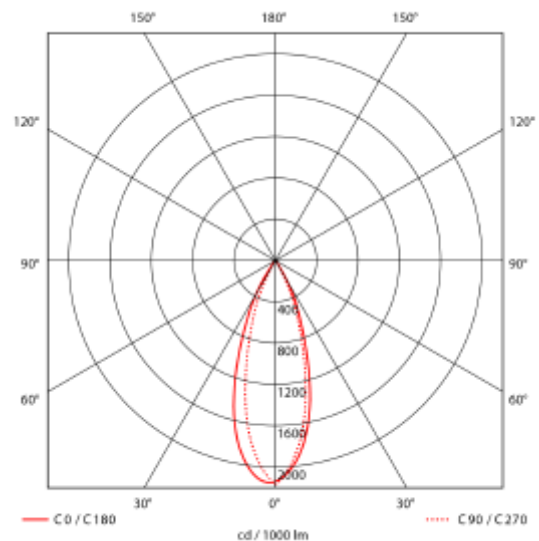

PRODUCT SHEET

Acrux Adjustable
Art. no: 2102-36-2

Ledpro
by NORLUX

Acrux Adjustable

 82-88mm

SPECIFICATIONS

Lyskilde :	LED (innebygget)
Systemeffekt [W]:	10W
Fargetemperatur [K]:	2700K
Fargegjengivelse [CRI/Ra]:	90
Lumen ut (lm):	650lm
Lumen LED (tc=25):	650lm
Spredningsvinkel [°]:	36°
Optikk:	Klar
Dimmetype:	Fasekutt
Spenning [V]:	230V 50Hz
Tilkobling:	Hurtigkobling
Montering:	Innfelt, Tak
Utsparring [mm]:	Ø82-Ø88mm
Forventet Levetid :	L80B10: 50 000h
Lumen/W:	61lm/W
Fargetoleranse [SDCM]:	3
Farge :	Sort
Høyde [mm]:	55mm
Bredde [mm]:	95mm
Monteres rett i isolasjon:	No

Lavtbyggende tiltbar downlight med IP54 klassifisering garanterer støv- og sprutsikkerhet. Den tilbaketrukne lyskilden kombinert med moderne reflektorteknikk minimerer blending og gir et jevt lys. Perfekt for alle romtyper, særlig bad. Acrux downlight er tilgjengelig i både sort og hvit, og kommer med en inkludert dimbar fasekutt driver for fleksibel lysstyring. Velg variant under.