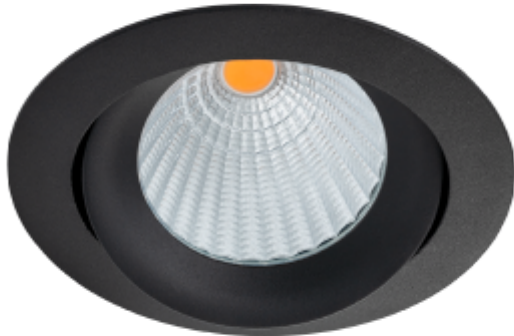

FDV SPEC SHEET

Acrux Adjustable
Art. no: 2102-36-2

Ledpro
by NORLUX

 82-88mm

Acrux Adjustable

Art. no: 2102-36-2

LYS TEKNISK

Lyskilde :	LED (innebygget)
Lumen ut (lm):	650
Lumen LED (tc=25):	650
Spredningsvinkel [°]:	36°
Fargetemperatur [K]:	2700
Fargegjengivelse [CRI/Ra]:	90
Fargekode:	927
Fargetoleranse [SDCM]:	3
Optikk:	Klar

MONTERING / TILKOBLING

Tilkobling:	Hurtigkobling
Utsparring [mm]:	Ø82-Ø88
Montering:	Innfelt, Tak

ELEKTRISK DATA

Dimmetype:	Fasekutt
Dimming Phasecut Type:	Leading / Trailing edge
Systemeffekt [W]:	10
Spenning [V]:	230V 50Hz
Isolasjonsklasse:	2
Belastning pr kurs - B10:	35
Belastning pr kurs - B16:	56
Belastning pr kurs - C10:	74
Belastning pr kurs - C16:	118
Lekkasjestrøm [mA]:	0,7
Startstrøm I _{max} [A]:	5
Startstrøm tid [µs]:	100
Sokkel :	N/A
Strøm LED [mA]:	230
Spenning LED Min [V]:	32
Spenning LED Max [V]:	38
Dimming Phasecut Type:	Leading / Trailing edge

FDV SPEC SHEET

Acrux Adjustable

Art. no: 2102-36-2

PRODUKT

Monteres rett i isolasjon:	No
IP-grad:	IP54
Vandal klasse:	IK06
Forventet Levetid :	L80B10: 50 000
Farge :	Sort
RAL:	RAL9005
Høyde [mm]:	55
Bredde [mm]:	95