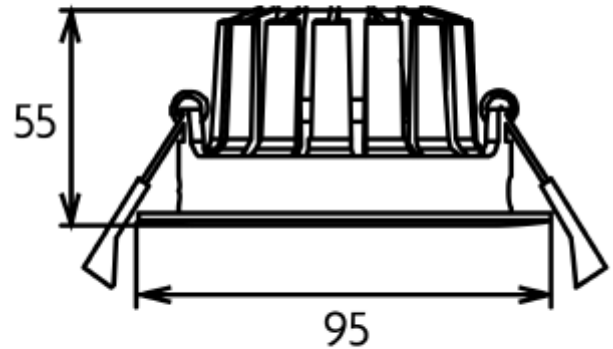

FDV SPEC SHEET

Acrux Adjustable
Art. no: 2102-36-2

Ledpro
by NORLUX

 82-88mm

Acrux Adjustable

Art. no: 2102-36-2

LYS TEKNISK

Lyskilde :	LED (innebygget)
Lumen ut (lm):	650
Lumen LED (tc=25):	650
Spredningsvinkel [°]:	36°
Fargetemperatur [K]:	2700
Fargegjengivelse [CRI/Ra]:	90
Fargekode:	927
Fargetoleranse [SDCM]:	3
Optikk:	Klar

MONTERING / TILKOBLING

Tilkobling:	Hurtigkobling
Utsparring [mm]:	Ø82-Ø88
Montering:	Innfelt, Tak

ELEKTRISK DATA

Dimmetype:	Fasekutt
Dimming Phasecut Type:	Leading / Trailing edge
Systemeffekt [W]:	10
Spenning [V]:	230V 50Hz
Isolasjonsklasse:	2
Belastning pr kurs - B10:	35
Belastning pr kurs - B16:	56
Belastning pr kurs - C10:	74
Belastning pr kurs - C16:	118
Lekkasjestrøm [mA]:	0,7
Startstrøm I _{max} [A]:	5
Startstrøm tid [µs]:	100
Sokkel :	N/A
Strøm LED [mA]:	230
Spenning LED Min [V]:	32
Spenning LED Max [V]:	38
Dimming Phasecut Type:	Leading / Trailing edge

FDV SPEC SHEET

Acrux Adjustable

Art. no: 2102-36-2

PRODUKT

Monteres rett i isolasjon:	No
IP-grad:	IP54
Vandal klasse:	IK06
Forventet Levetid :	L80B10: 50 000
Farge :	Sort
RAL:	RAL9005
Høyde [mm]:	55
Bredde [mm]:	95