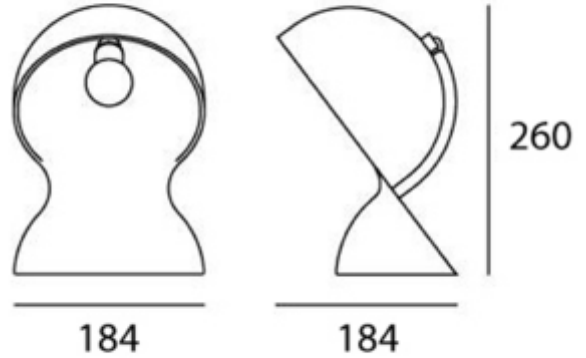

FDV SPEC SHEET

Dalù Black
Art. no: 1466030A

Ledpro
by NORLUX

Dalù Black

Art. no: 1466030A

LYS TEKNISK

Lyskilde :	Lyskilde ikke inkludert
Sokkel :	E14

MONTERING / TILKOBLING

Tilkobling:	Terminal
Montering:	Bord

PRODUKT

IP-grad:	IP20
Farge :	Sort
Lengde [mm]:	184
Høyde [mm]:	260
Bredde [mm]:	184

ELEKTRISK DATA

Dimmetype:	Avhengig av lyskilde
Maks effekt Lyskilde [W]:	30
Spennning [V]:	230V 50Hz
Isolasjonsklasse:	2
Sokkel :	E14