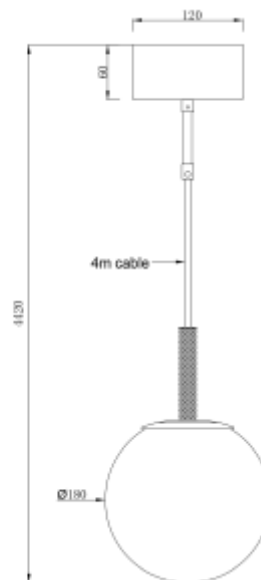

PRODUCT SHEET

Orb E27 Max 40W Brass Ø180 4m BK textile cable

Art. no: 120061-4

Ledpro
by NORLUX

Orb E27 Max 40W Brass Ø180 4m BK textile cable

Leveres med 4m sort kabel og sort takkopp. Lyskilde kjøpes separat.

SPECIFICATIONS

Maks effekt Lyskilde [W]:	40
Sokkel :	E27
Optikk:	Opal
Dimmetype:	Avhengig av lyskilde
Spenning [V]:	230V 50Hz
Montering:	Tak, Pendel
Farge :	Messing/Sort
Bredde [mm]:	180mm