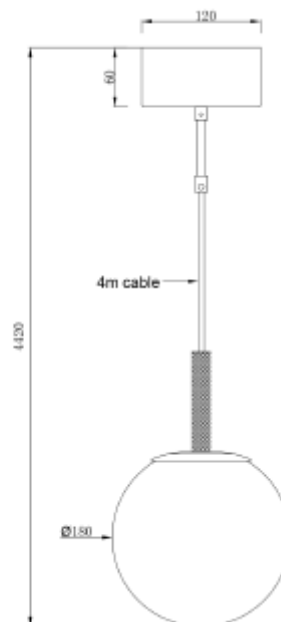

FDV SPEC SHEET

Orb E27 Max 40W Brass Ø180 4m BK textile cable

Art. no: 120061-4

Ledpro
by NORLUX

Orb E27 Max 40W Brass Ø180 4m BK textile cable

Art. no: 120061-4

LYS TEKNISK

Sokkel :	E27
Optikk:	Opal

MONTERING / TILKOBLING

Montering:	Tak, Pendel
------------	-------------

PRODUKT

IP-grad:	IP20
Farge :	Messing/Sort
Bredde [mm]:	180

ELEKTRISK DATA

Dimmetype:	Avhengig av lyskilde
Maks effekt Lyskilde [W]:	40
Spennning [V]:	230V 50Hz
Isolasjonsklasse:	2
Sokkel :	E27