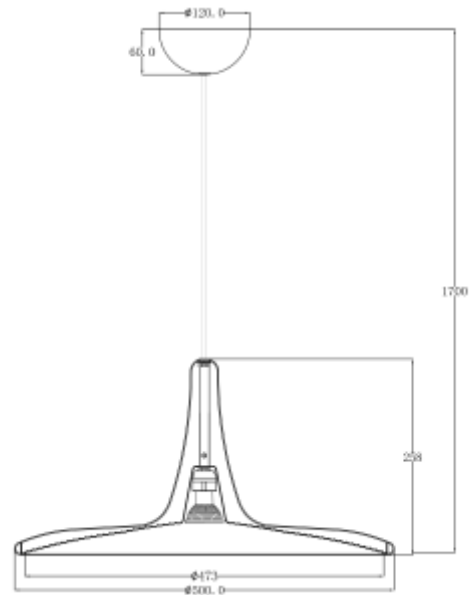

PRODUCT SHEET

Disk Pendant GU10 max 40W BK

Art. no: 119123-2

Ledpro
by NORLUX

Disk Pendant GU10 max 40W BK

Nedhengt pendel inkludert dimbar GU10 lyskilde på 5W, 3000K og CRI 80.

SPECIFICATIONS

Maks effekt Lyskilde [W]:	40
Sokkel :	GU10
Dimmetype:	Avhengig av lyskilde
Spenning [V]:	230V 50Hz
Montering:	Pendel
Farge :	Sort
Høyde [mm]:	258mm
Bredde [mm]:	500mm
Vekt [kg]:	2,05kg