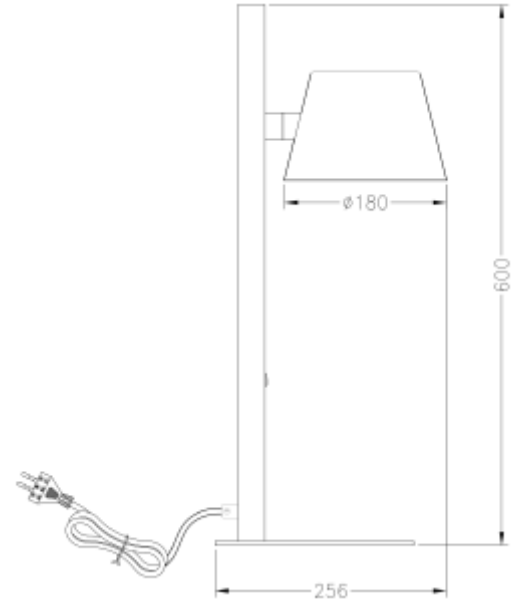

PRODUCT SHEET

Polus Table E27 Max 40W BK

Art. no: 119047-2

Ledpro
by NORLUX

Polus Table E27 Max 40W BK

Polus Table er en flott og minimalistisk bordlampe som passer inn i et hvert rom. Benytt den som arbeidslys på skrivebordet eller som leselys på sengekanten. Høyde på 60cm og har AV/PÅ bryter. Kan ikke dimmes. Lampen har E27 sokkel og leveres uten lyskilde.

SPECIFICATIONS

Lyskilde :	Lyskilde ikke inkludert
Maks effekt Lyskilde [W]:	40
Sokkel :	E27
Dimmetype:	Ingen
Spenning [V]:	230V 50Hz
Tilkobling:	Euro
Montering:	Bord
Farge :	Sort
Høyde [mm]:	600mm
Bredde [mm]:	256mm
Vekt [kg]:	2,34kg