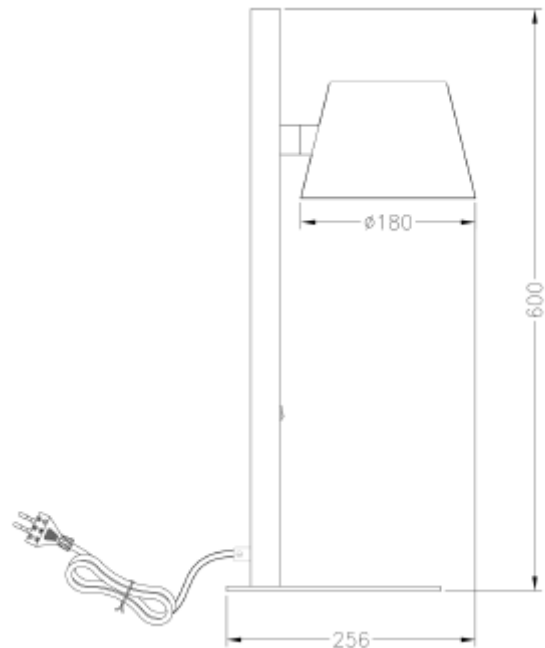

FDV SPEC SHEET

Polus Table E27 Max 40W BK

Art. no: 119047-2

Ledpro
by NORLUX

Polus Table E27 Max 40W BK

Art. no: 119047-2

LYS TEKNISK

Lyskilde :	Lyskilde ikke inkludert
Sokkel :	E27

MONTERING / TILKOBLING

Tilkobling:	Euro
Montering:	Bord

PRODUKT

IP-grad:	IP20
Farge :	Sort
Høyde [mm]:	600
Bredde [mm]:	256
Vekt [kg]:	2,34

ELEKTRISK DATA

Dimmetype:	Ingen
Maks effekt Lyskilde [W]:	40
Spennning [V]:	230V 50Hz
Isolasjonsklasse:	2
Sokkel :	E27