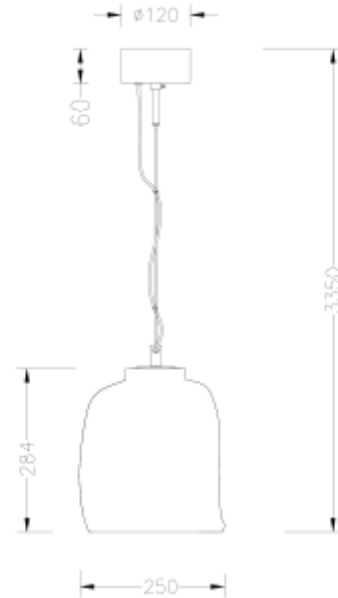

PRODUCT SHEET

Istopio M Pendant smoked glass E27 max 40W 3m cable

Art. no: 119034-16

Ledpro
by NORLUX

Istopio M Pendant smoked glass E27 max 40W 3m cabl

Nedhengt glasspendel i røkt glass, en naturlig form som gir assosiasjoner til smeltet glass. Tilgjengelig i to størrelser. Lyskilde selges separat.

SPECIFICATIONS

Lyskilde :	Lyskilde ikke inkludert
Maks effekt Lyskilde [W]:	40
Sokkel :	E27
Dimmetype:	Avhengig av lyskilde
Spenning [V]:	230V 50Hz
Montering:	Pendel
Farge :	Røkt
Høyde [mm]:	284mm
Bredde [mm]:	250mm
Vekt [kg]:	3kg