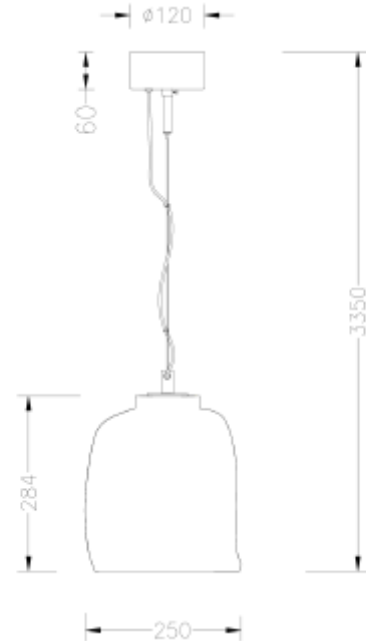

## FDV SPEC SHEET

Istopio M Pendant smoked glass E27 max 40W 3m cable

Art. no: 119034-16

**Ledpro**  
by NORLUX

# Istopio M Pendant smoked glass E27 max 40W 3m cabl

Art. no: 119034-16

### LYS TEKNISK

Lyskilde : Lyskilde ikke inkludert

Sokkel : E27

### PRODUKT

IP-grad: IP20

Farge : Røkt

Høyde [mm]: 284

Bredde [mm]: 250

Vekt [kg]: 3