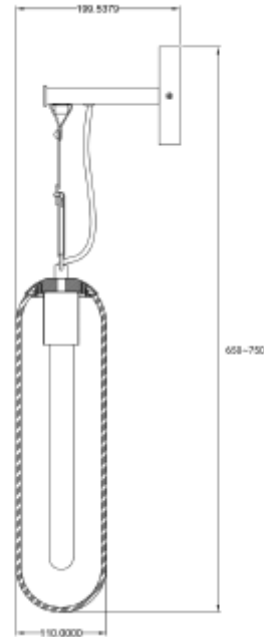

FDV SPEC SHEET

Tubus Wall E27 max 25W Smoked glass

Art. no: 119027-16

Ledpro
by NORLUX

Tubus Wall E27 max 25W Smoked glass

Art. no: 119027-16

LYS TEKNISK

Lyskilde : Lyskilde ikke inkludert

Sokkel : E27

MONTERING / TILKOBLING

Montering: Vegg

PRODUKT

IP-grad: IP20

Farge : Røkt

Lengde [mm]: 650

Høyde [mm]: 200

Bredde [mm]: 110

Vekt [kg]: 1,46

ELEKTRISK DATA

Dimmetype: Avhengig av lyskilde

Maks effekt Lyskilde [W]: 25

Spenning [V]: 230V 50Hz

Isolasjonsklasse: 2

Sokkel : E27