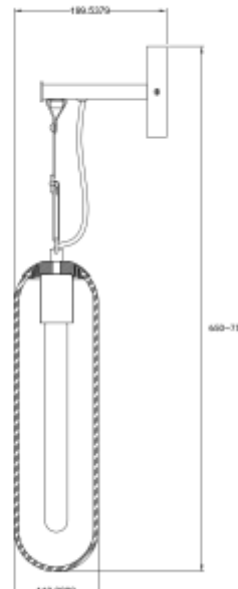

PRODUCT SHEET

Tubus Wall E27 max 25W Opal glass

Art. no: 119027-15

Ledpro
by NORLUX

Tubus Wall E27 max 25W Opal glass

Tubus vegglampe med opal glass, sort baldakin og skinnreim.
Lyskilde er ikke inkludert.

SPECIFICATIONS

| | |
|---------------------------|-------------------------|
| Lyskilde : | Lyskilde ikke inkludert |
| Maks effekt Lyskilde [W]: | 25 |
| Sokkel : | E27 |
| Dimmetype: | Avhengig av lyskilde |
| Spenning [V]: | 230V 50Hz |
| Montering: | Vegg |
| Farge : | Opal |
| Lengde [mm]: | 650mm |
| Høyde [mm]: | 120mm |
| Bredde [mm]: | 110mm |
| Vekt [kg]: | 1,46kg |