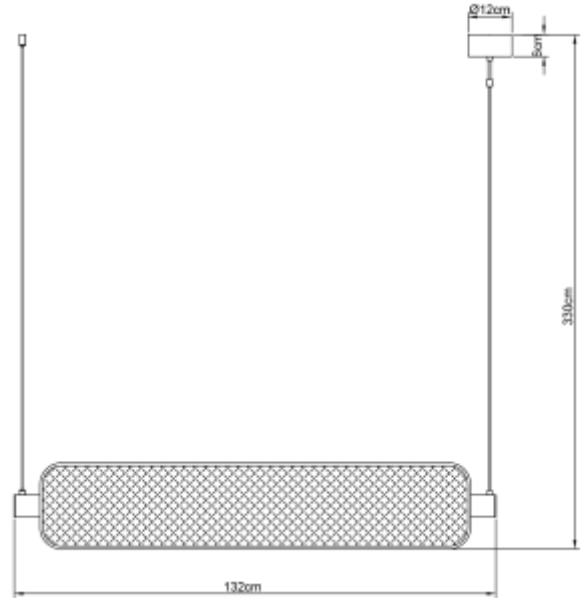

PRODUCT SHEET

Ombro Pendant 830 Brass 3m cable

Art. no: 119022-4

Ledpro
by NORLUX

Ombro Pendant 830 Brass 3m cable

Pendellampen "Ombro" kombinerer estetikk med avansert teknologi, ideell for estetisk orienterte individer. Den har en distinkt bølgende form med en messingfinish, som tilbyr et moderne visuelt inntrykk. Med mål på 1320 mm i lengde, 60 mm i bredde, og 240 mm i høyde, er "Ombro" designet for å komplementere både arbeids- og spiseområder uten å dominere rommet. Den er utrustet med LED-teknologi som leverer 1700 lumen og en fargetemperatur på 3000 K, som sikrer både klar og varm belysning. "Ombro" fungerer ikke bare som belysning, men også som en investering i rommets atmosfære, perfekt balansert mellom funksjonalitet og design.

A+

SPECIFICATIONS

Lyskilde :	LED (utsiftbar)
Systemeffekt [W]:	18W
Fargetemperatur [K]:	3000K
Fargegjengivelse [CRI/Ra]:	80
Lumen ut (lm):	1700lm
Lumen LED (tc=25):	1700lm
Dimmetype:	Ingen
Spenning [V]:	230V 50Hz
Montering:	Pendel
Farge :	Messing
Lengde [mm]:	1320mm
Høyde [mm]:	240mm
Bredde [mm]:	60mm
Vekt [kg]:	1,88kg