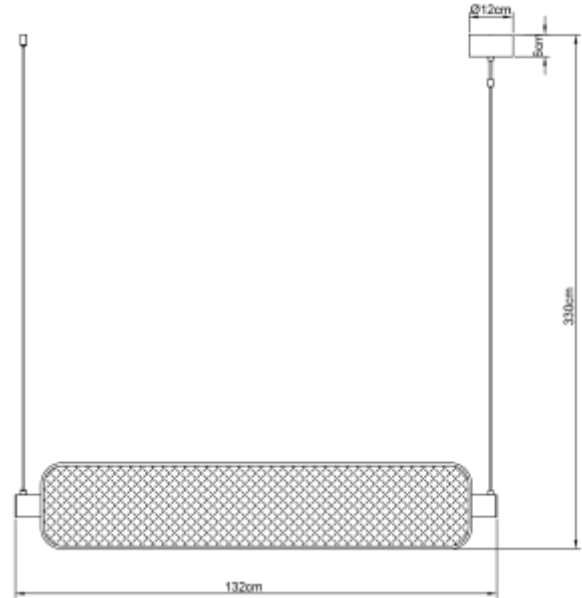

PRODUCT SHEET

Ombro Pendant 830 Copper 3m cable

Art. no: 119022-14

Ledpro
by NORLUX

Ombro Pendant 830 Copper 3m cable

Pendellampen "Ombro" kombinerer estetikk med avansert teknologi, ideell for estetisk orienterte individer. Den har en distinkt bølgende form med en kobberfinish, som tilbyr et moderne visuelt inntrykk. Med mål på 1320 mm i lengde, 60 mm i bredde, og 240 mm i høyde, er "Ombro" designet for å komplementere både arbeids- og spiseområder uten å dominere rommet. Lyskilden er utrustet med LED-teknologi som leverer 1700 lumen og en fargetemperatur på 3000 K, som sikrer både klar og varm belysning. "Ombro" fungerer ikke bare som belysning, men også som en investering i rommets atmosfære, perfekt balansert mellom funksjonalitet og design.

A*

SPECIFICATIONS

Lyskilde :	LED (utsiftbar)
Systemeffekt [W]:	18W
Fargetemperatur [K]:	3000K
Fargegjengivelse [CRI/Ra]:	80
Lumen ut (lm):	1700lm
Lumen LED (tc=25):	1700lm
Dimmetype:	Ingen
Spenning [V]:	230V 50Hz
Montering:	Pendel
Farge :	Kobber
Lengde [mm]:	1320mm
Høyde [mm]:	240mm
Bredde [mm]:	60mm
Vekt [kg]:	1,88kg