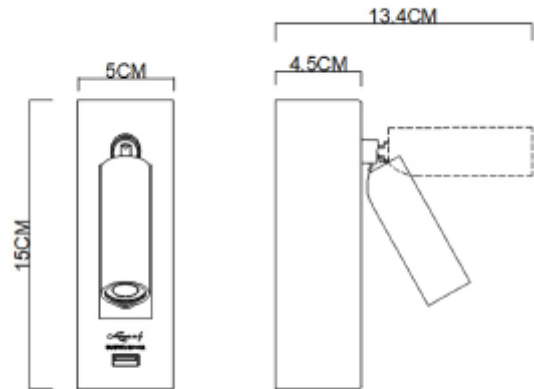

PRODUCT SHEET

Lorenzo

Art. no: 11801-3-3

Ledpro
by NORLUX

Lorenzo

Lorenzo er en tidløs sengelampe hvor retningsorientert leselys står i fokus. Lampen ble designet etter ønske om å kunne lese på sengen, uten at lyset samtidig påvirker eller vekker andre i våre nære omgivelser.

A

Lorenzo inneholder i tillegg et praktisk USB uttak, på 5V og 1A.

SPECIFICATIONS

Systemeffekt [W]:	1W
Fargetemperatur [K]:	3000K
Fargegjengivelse [CRI/Ra]:	80
Lumen ut (lm):	113lm
Lumen LED (tc=25):	120lm
Spredningsvinkel [°]:	25°
Dimmetype:	Ingen
Spenning [V]:	230V 50Hz
Montering:	Utenpåliggende, Vegg
Farge :	Hvit
Lengde [mm]:	50mm
Høyde [mm]:	150mm
Bredde [mm]:	45mm
Vekt [kg]:	0,53kg