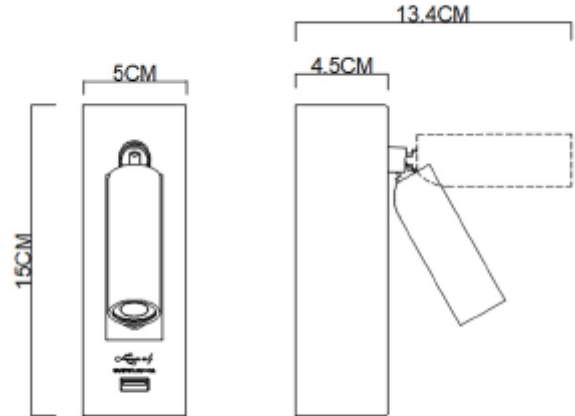

## FDV SPEC SHEET

Lorenzo  
Art. no: 11801-3-3

Ledpro  
by NORLUX

## Lorenzo

A

Art. no: 11801-3-3

### LYS TEKNISK

Lumen ut (lm):	113
Lumen LED (tc=25):	120
Spredningsvinkel [°]:	25°
Fargetemperatur [K]:	3000
Fargegjengivelse [CRI/Ra]:	80

### PRODUKT

IP-grad:	IP20
Farge :	Hvit
Lengde [mm]:	50
Høyde [mm]:	150
Bredde [mm]:	45
Vekt [kg]:	0,53