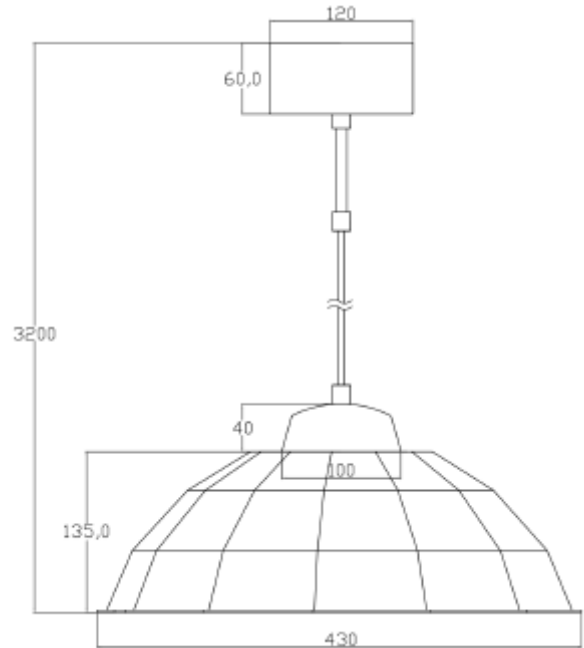

FDV SPEC SHEET

Redivi Pendant E27 Max 40W Ø400mm BK 3m cable

Art. no: 114003-2

Ledpro
by NORLUX

Redivi Pendant E27 Max 40W Ø400mm BK 3m cable

Art. no: 114003-2

LYS TEKNISK

Lyskilde : Lyskilde ikke inkludert

Sokkel : E27

MONTERING / TILKOBLING

Montering: Pendel

PRODUKT

IP-grad: IP20

Farge : Sort

Høyde [mm]: 135

Bredde [mm]: 430

Vekt [kg]: 0,9

ELEKTRISK DATA

Dimmetype: Avhengig av lyskilde

Maks effekt Lyskilde [W]: 40

Spennning [V]: 230V 50Hz

Isolasjonsklasse: 2

Sokkel : E27