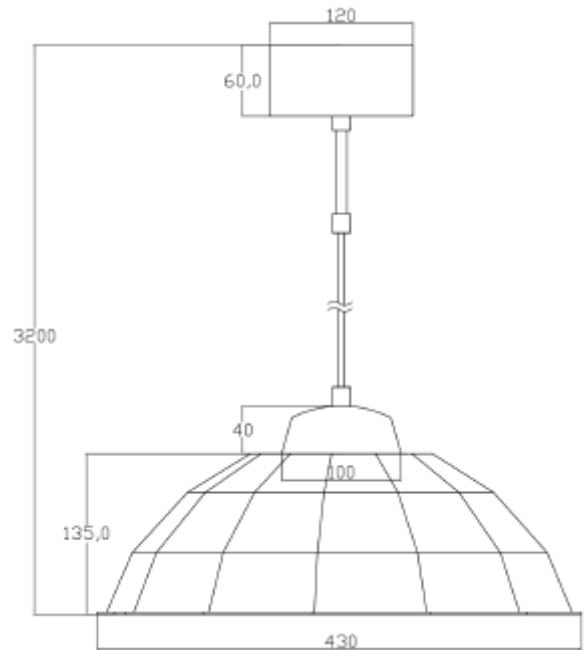

## FDV SPEC SHEET

Redivi Pendant E27 Max 40W Ø400mm Natural 3m cable

Art. no: 114003-17

**Ledpro**  
by NORLUX

# Redivi Pendant E27 Max 40W Ø400mm Natural 3m cab

Art. no: 114003-17

### LYS TEKNISK

Lyskilde : Lyskilde ikke inkludert

Sokkel : E27

### PRODUKT

IP-grad: IP20

Farge : Naturlig

Høyde [mm]: 135

Bredde [mm]: 430

Vekt [kg]: 0,9